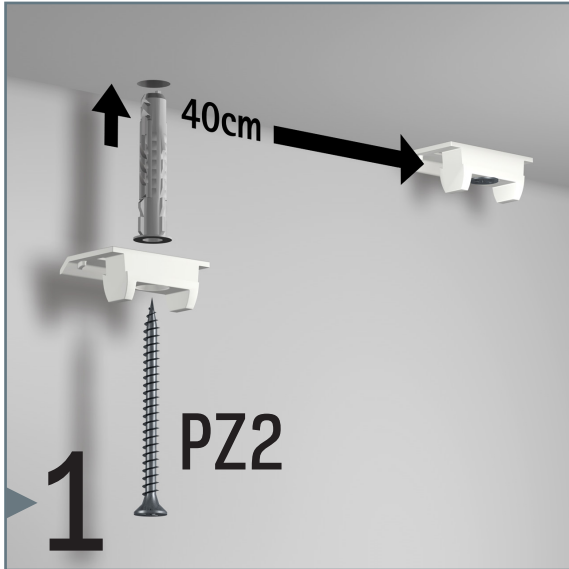

UP RAIL

3 CLIPS/M - 20 KG/M

installation movie:

FLEXIBLE
SAFE
STRONG

UP RAIL

20
KG/M

10
JAAR
GARANTIE

3 CLIPS / M

De Up Rail is dé plafondrail bij uitstek; de rail is met name geschikt in combinatie met beton. Het schilderij ophangstelsel wordt vastgeklit in clips (3 clips per meter) die op het plafond bevestigd worden. De mooie, ronde vorm van de rail vult de ruimte tussen wand en plafond en maakt het schilderij ophangstelsel discreet en onopvallend. De maximale draagkracht van 20 kg/m maakt dat de Up Rail bovendien een solide en betrouwbaar ophangstelsel is. De rail kent een witte, primer uitvoering: de ophangrail kan geschilderd worden in elke gewenste kleur (bijvoorbeeld de kleur van wand en/of plafond). De Twister ophangdraden kunnen op elke willekeurige plek in de rail geklikt worden. Wanneer een plafondbevestiging vereist is, omdat de wanden niet beschadigd mogen worden of omdat het niet mogelijk is hier een rail op te bevestigen, is de Up Rail de ideale oplossing voor het flexibel inrichten van de wanden.

RAIL

UP RAIL WIT RAL 9016

ARTIKELNR. 200 cm	05.06200
ARTIKELNR. 300 cm	05.06300

MONTAGESET WIT

ARTIKELNR. 200 cm	4098
ARTIKELNR. 300 cm	4099

montagevideo

INHOUD MONTAGESET

		AANTAL 200 cm	AANTAL 300 cm
05.06010	CLICK&CONNECT	6x	9x
9.4929	SCHROEF	6x	9x
9.4931	PLUG	6x	9x
05.06020	SET EINDKAP L&R	2x	2x
2563	INSTRUCTIE	1x	1x