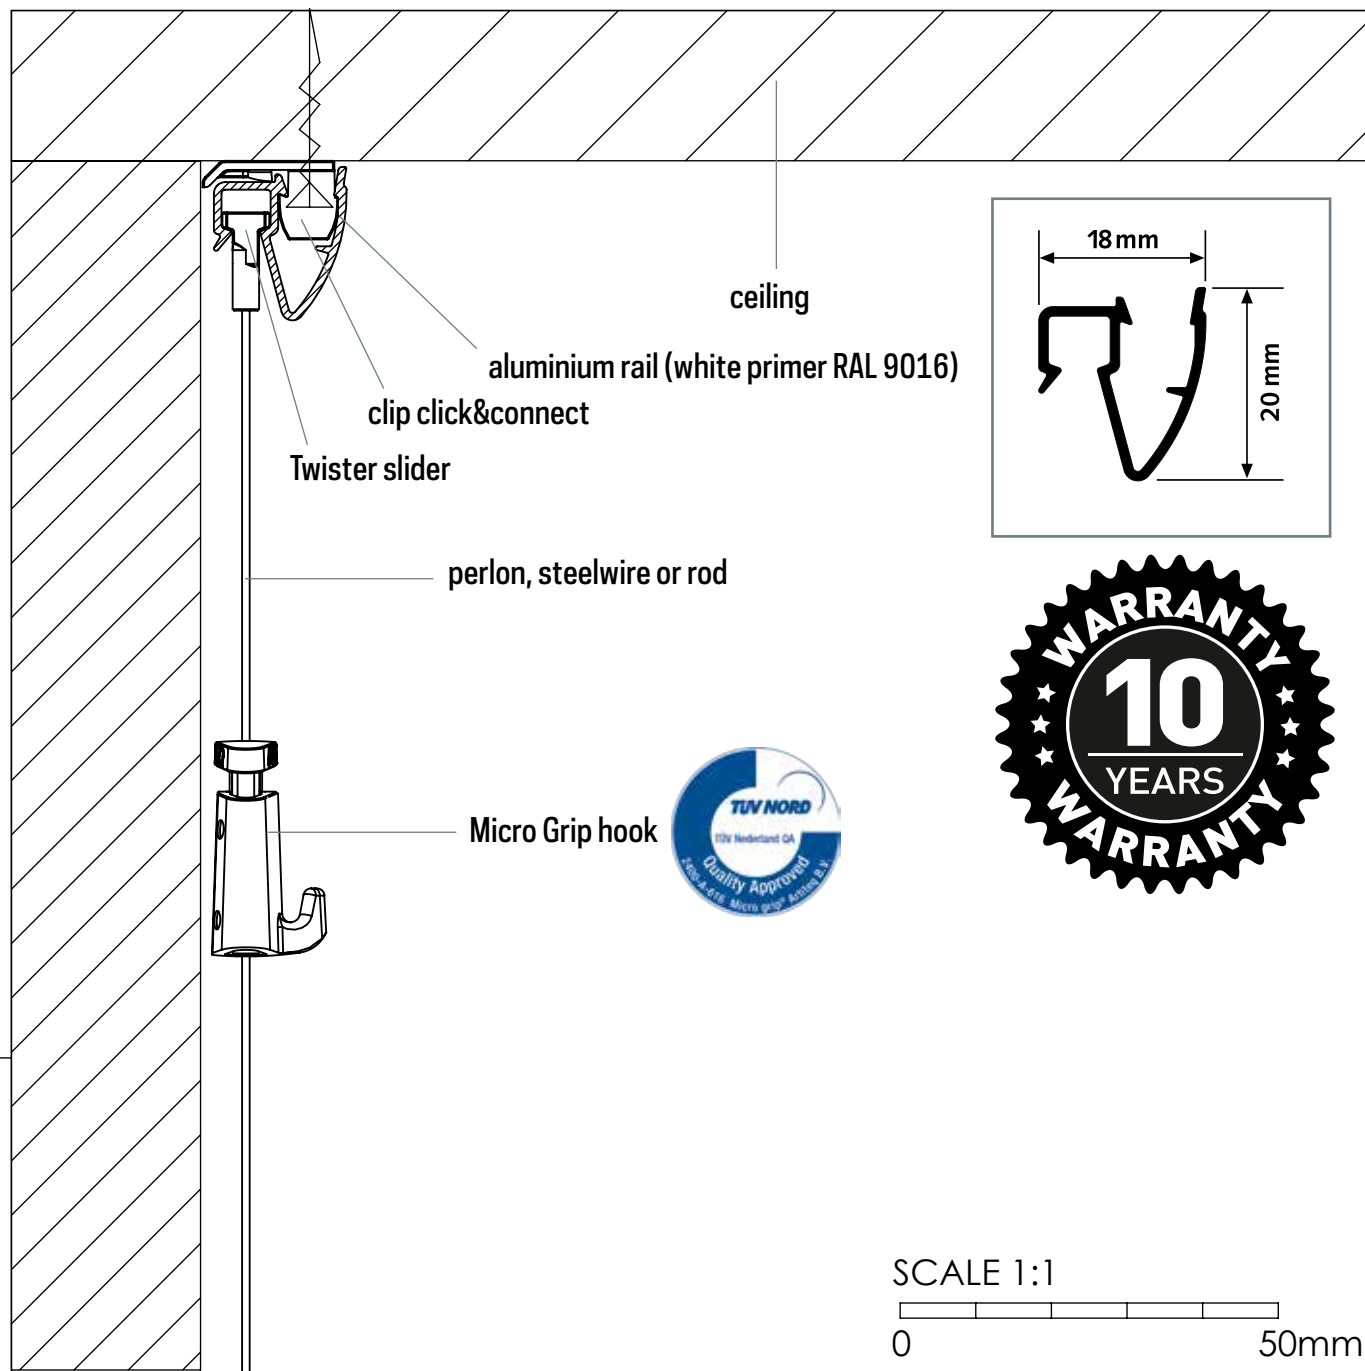

UP RAIL

20 kg/m

Installation movie:

ARTITEQ
HERASTRAAT 39
5047 TX TILBURG (NL)
T +31 (0)13 572 90 70
info@artiteq.com