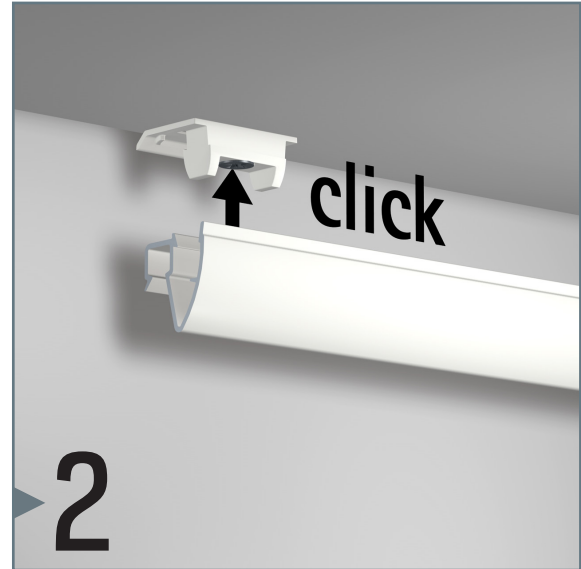

UP RAIL

3 CLIPS/M - 20 KG/M

installation movie:

FLEXIBLE
SAFE
STRONG

UP RAIL

20
KG/M

10
JAAR
GARANTIE

3 CLIPS / M

De Up Rail is dé plafondrail bij uitstek; de rail is met name geschikt in combinatie met beton. Het schilderij ophangstelsel wordt vastgeklit in clips (3 clips per meter) die op het plafond bevestigd worden. De mooie, ronde vorm van de rail vult de ruimte tussen wand en plafond en maakt het schilderij ophangstelsel discreet en onopvallend. De maximale draagkracht van 20 kg/m maakt dat de Up Rail bovendien een solide en betrouwbaar ophangstelsel is. De rail kent een witte, primer uitvoering: de ophangrail kan geschilderd worden in elke gewenste kleur (bijvoorbeeld de kleur van wand en/of plafond). De Twister ophangdraden kunnen op elke willekeurige plek in de rail geklikt worden. Wanneer een plafondbevestiging vereist is, omdat de wanden niet beschadigd mogen worden of omdat het niet mogelijk is hier een rail op te bevestigen, is de Up Rail de ideale oplossing voor het flexibel inrichten van de wanden.

RAIL

UP RAIL WIT RAL 9016

ARTIKELNR. 200 cm	05.06200
ARTIKELNR. 300 cm	05.06300

MONTAGESET WIT

ARTIKELNR. 200 cm	4098
ARTIKELNR. 300 cm	4099

montagevideo

INHOUD MONTAGESET

		AANTAL 200 cm	AANTAL 300 cm
05.06010	CLICK&CONNECT	6x	9x
9.4929	SCHROEF	6x	9x
9.4931	PLUG	6x	9x
05.06020	SET EINDKAP L&R	2x	2x
2563	INSTRUCTIE	1x	1x