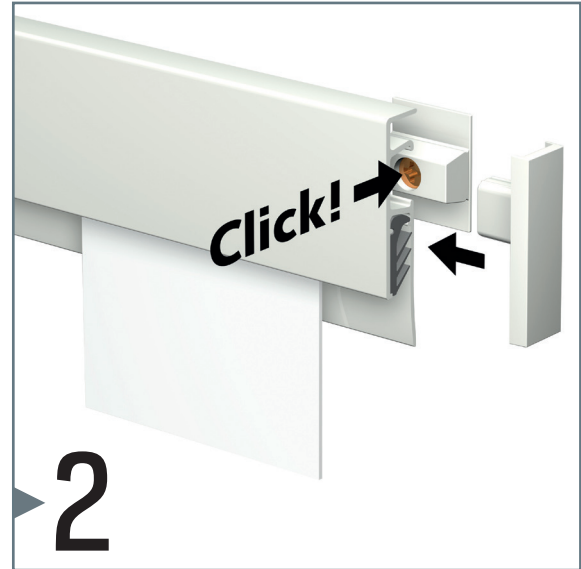

INFO RAIL

3 CLIPS/M - $>80GR$ $<2MM$

installation movie:

FLEXIBLE
SAFE
STRONG

INFO RAIL

> 80g < 2mm

Installation movie:

ARTITEQ
HERASTRAAT 39
5047 TX TILBURG (NL)
T +31 (0)13 572 90 70
info@artiteq.com