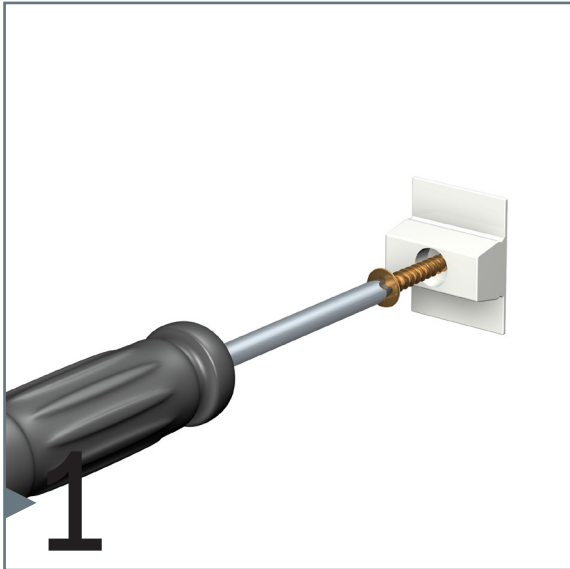

INFO RAIL

3 CLIPS/M - $>80GR$ $<2MM$

installation movie:

FLEXIBLE
SAFE
STRONG

INFO RAIL

> 80g < 2mm

Installation movie:

ARTITEQ
HERASTRAAT 39
5047 TX TILBURG (NL)
T +31 (0)13 572 90 70
info@artiteq.com