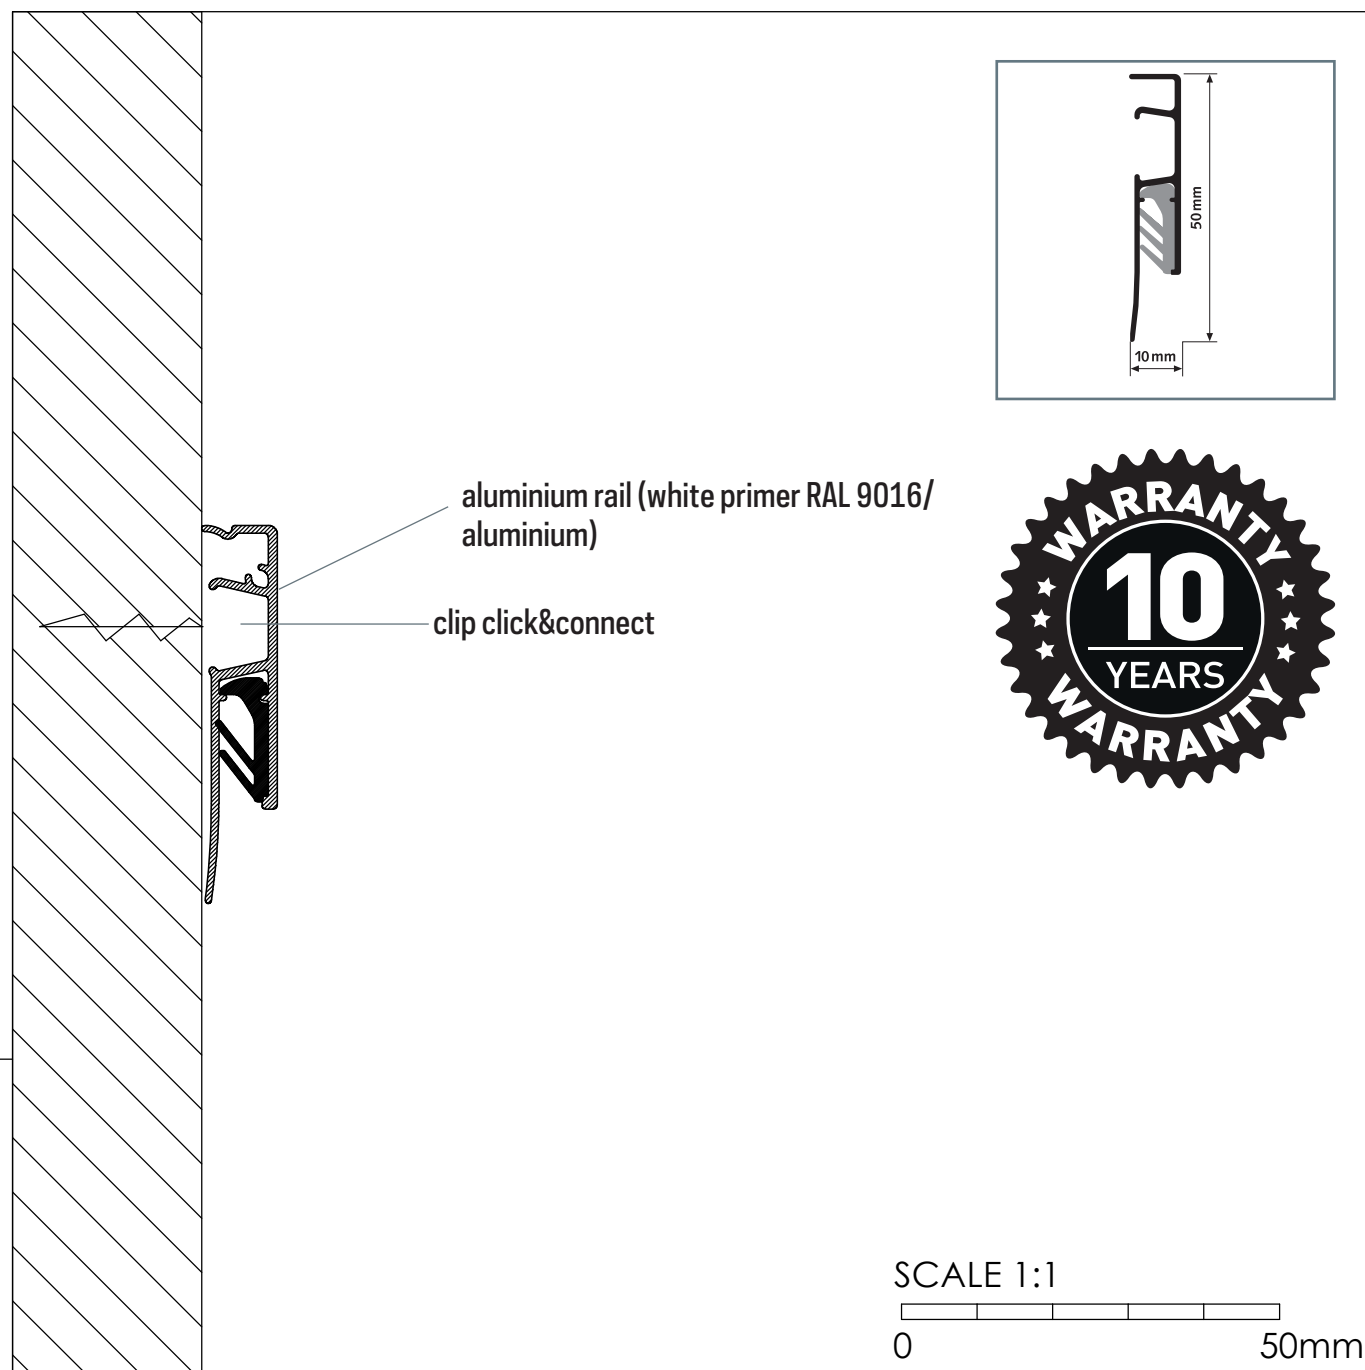

INFO RAIL

3 CLIPS/M - $>80GR$ $<2MM$

installation movie:

FLEXIBLE
SAFE
STRONG

INFO RAIL

> 80g < 2mm

Installation movie:

ARTITEQ
HERASTRAAT 39
5047 TX TILBURG (NL)
T +31 (0)13 572 90 70
info@artiteq.com