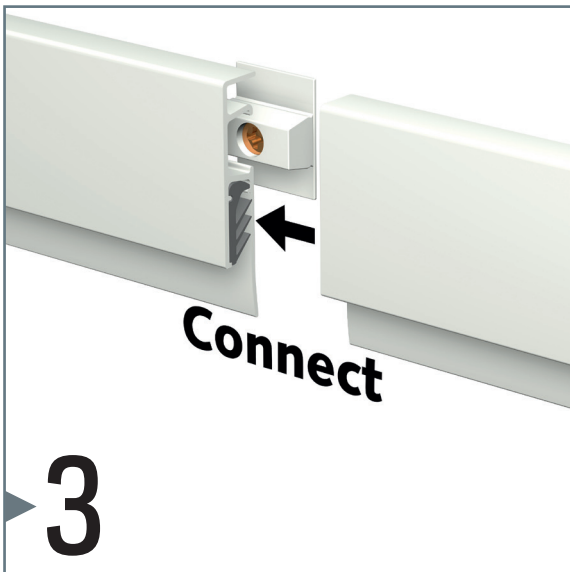

INFO RAIL

3 CLIPS/M - $>80GR$ $<2MM$

installation movie:

FLEXIBLE
SAFE
STRONG

INFO RAIL

> 80g < 2mm

Installation movie:

ARTITEQ
HERASTRAAT 39
5047 TX TILBURG (NL)
T +31 (0)13 572 90 70
info@artiteq.com