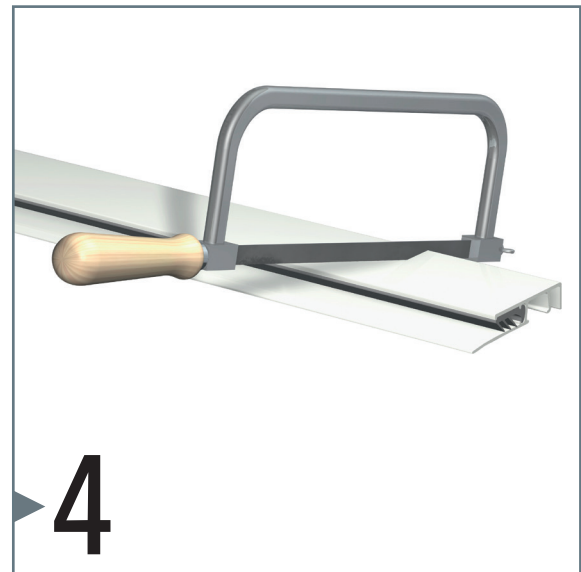

INFO RAIL

3 CLIPS/M - $>80GR$ $<2MM$

installation movie:

FLEXIBLE
SAFE
STRONG

INFO RAIL

> 80g < 2mm

Installation movie:

ARTITEQ
HERASTRAAT 39
5047 TX TILBURG (NL)
T +31 (0)13 572 90 70
info@artiteq.com