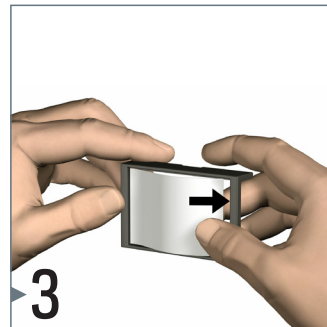

me-CLIP / CLIP HANGER