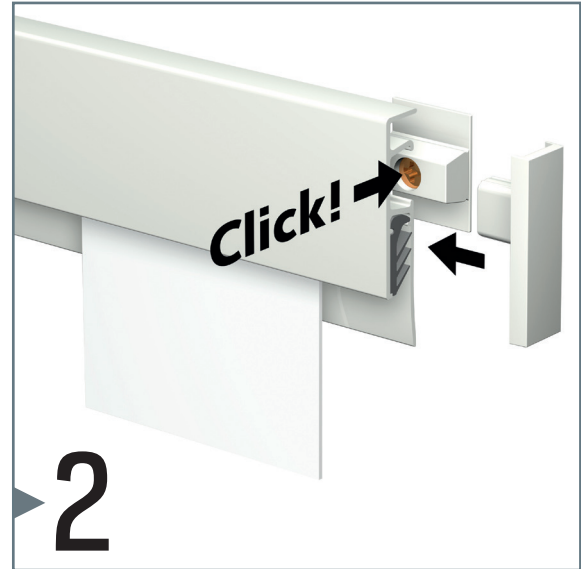

# INFO RAIL

3 CLIPS/M -  $> 80GR$   $< 2MM$

installation movie:

FLEXIBLE  
SAFE  
STRONG

De Info Rail is het ideale presentatiesysteem voor kaarten, posters, tekeningen en foto's aan de wand. Het presenteren van documenten aan een wand kan op een nette en georganiseerde manier met de Info Rail. Met dit systeem hoeven wanden niet beschadigd te worden door punaises, plakbandjes e.d. en is het wisselen van tekeningen of posters snel en eenvoudig. Met name in klaslokalen en in gangen van scholen is dit ophangstelsel onmisbaar geworden. Maar ook thuis of op kantoor is de Info Rail een ideaal presentatiesysteem om informatie te delen en presenteren. Foto's en tekeningen ophangen of recepten bij de hand houden: de Info Rail biedt de oplossing.

### Eenvoudige montage met behulp van clips

De Info Rail is ontwikkeld voor het ophangen van documenten door middel van een rubberen klemming in de rail. Papier vanaf 80 g tot karton met een dikte van 2mm zijn hierdoor stevig vastgeklemd in de rail. Na het monteren van de Click & Connect clips aan de wand kan de Info Rail eenvoudig op de clips bevestigd worden.