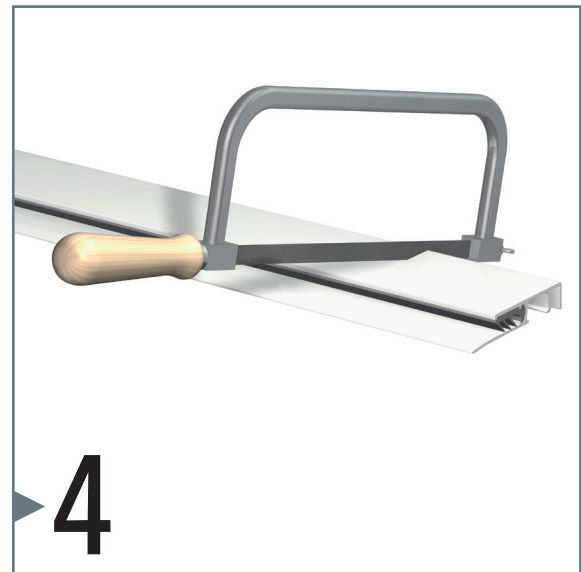

# INFO RAIL

3 CLIPS/M -  $> 80GR$   $< 2MM$

installation movie:

FLEXIBLE  
SAFE  
STRONG

De Info Rail is het ideale presentatiesysteem voor kaarten, posters, tekeningen en foto's aan de wand. Het presenteren van documenten aan een wand kan op een nette en georganiseerde manier met de Info Rail. Met dit systeem hoeven wanden niet beschadigd te worden door punaises, plakbandjes e.d. en is het wisselen van tekeningen of posters snel en eenvoudig. Met name in klaslokalen en in gangen van scholen is dit ophangstelsel onmisbaar geworden. Maar ook thuis of op kantoor is de Info Rail een ideaal presentatiesysteem om informatie te delen en presenteren. Foto's en tekeningen ophangen of recepten bij de hand houden: de Info Rail biedt de oplossing.

### Eenvoudige montage met behulp van clips

De Info Rail is ontwikkeld voor het ophangen van documenten door middel van een rubberen klemming in de rail. Papier vanaf 80 g tot karton met een dikte van 2mm zijn hierdoor stevig vastgeklemd in de rail. Na het monteren van de Click & Connect clips aan de wand kan de Info Rail eenvoudig op de clips bevestigd worden.