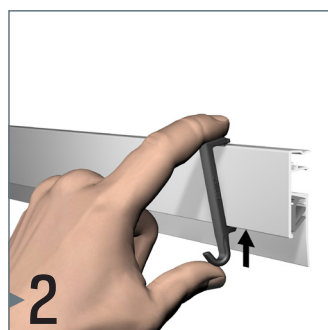

me-CLIP / CLIP HANGER