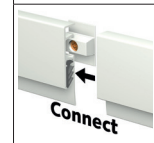

montagevideo

INFO RAIL				
	05.55025	INFO RAIL WIT	25 cm	INCL. BEVESTIGINGSMATERIAAL EN EINDKAPPEN
	05.55050	INFO RAIL WIT	50 cm	INCL. BEVESTIGINGSMATERIAAL EN EINDKAPPEN
	05.55100	INFO RAIL WIT	100 cm	INCL. BEVESTIGINGSMATERIAAL EN EINDKAPPEN
	05.55200	INFO RAIL WIT	200 cm	INCL. BEVESTIGINGSMATERIAAL EN EINDKAPPEN
	05.55300	INFO RAIL WIT	300 cm	INCL. BEVESTIGINGSMATERIAAL EN EINDKAPPEN
	05.54025	INFO RAIL ALU	25 cm	INCL. BEVESTIGINGSMATERIAAL EN EINDKAPPEN
	05.54050	INFO RAIL ALU	50 cm	INCL. BEVESTIGINGSMATERIAAL EN EINDKAPPEN
	05.54100	INFO RAIL ALU	100 cm	INCL. BEVESTIGINGSMATERIAAL EN EINDKAPPEN
	05.54200	INFO RAIL ALU	200 cm	INCL. BEVESTIGINGSMATERIAAL EN EINDKAPPEN
	05.54300	INFO RAIL ALU	300 cm	INCL. BEVESTIGINGSMATERIAAL EN EINDKAPPEN
	05.56025	INFO RAIL ZWART STRUCTUUR	25 cm	INCL. BEVESTIGINGSMATERIAAL EN EINDKAPPEN
	05.56100	INFO RAIL ZWART STRUCTUUR	100 cm	INCL. BEVESTIGINGSMATERIAAL EN EINDKAPPEN
	05.56200	INFO RAIL ZWART STRUCTUUR	200 cm	INCL. BEVESTIGINGSMATERIAAL EN EINDKAPPEN
	05.47160	EINDKAP INFO RAIL WIT (L&R)		
	05.47150	EINDKAP INFO RAIL ALU (L&R)		
	05.47170	EINDKAP INFO RAIL ZWART (L&R)		

De Info Rail is het ideale presentatiesysteem voor kaarten, posters, tekeningen en foto's aan de wand. Het presenteren van documenten aan een wand kan op een nette en georganiseerde manier met de Info Rail. Met dit systeem hoeven wanden niet beschadigd te worden door punaises, plakbandjes e.d. en is het wisselen van tekeningen of posters snel en eenvoudig. Met name in klaslokalen en in gangen van scholen is dit ophangstelsel onmisbaar geworden. Maar ook thuis of op kantoor is de Info Rail een ideaal presentatiesysteem om informatie te delen en presenteren. Foto's en tekeningen ophangen of recepten bij de hand houden: de Info Rail biedt de oplossing.

Eenvoudige montage met behulp van clips

De Info Rail is ontwikkeld voor het ophangen van documenten door middel van een rubberen klemming in de rail. Papier vanaf 80 g tot karton met een dikte van 2mm zijn hierdoor stevig vastgeklemd in de rail. Na het monteren van de Click & Connect clips aan de wand kan de Info Rail eenvoudig op de clips bevestigd worden.