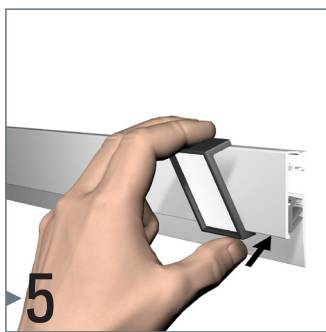

me-CLIP / CLIP HANGER