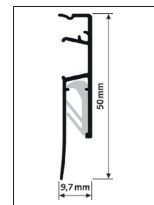

# INFO RAIL

3 CLIPS/M -  $> 80GR$   $< 2MM$

installation movie:

FLEXIBLE  
SAFE  
STRONG

# INFO RAIL

> 80  
< 2<sup>G</sup>  
MM

**10**  
JAAR  
GARANTIE

montagevideo

INFO RAIL				
	05.55025	<b>INFO RAIL WIT</b>	25 cm	INCL. BEVESTIGINGSMATERIAAL EN EINDKAPPEN
	05.55050	<b>INFO RAIL WIT</b>	50 cm	INCL. BEVESTIGINGSMATERIAAL EN EINDKAPPEN
	05.55100	<b>INFO RAIL WIT</b>	100 cm	INCL. BEVESTIGINGSMATERIAAL EN EINDKAPPEN
	05.55200	<b>INFO RAIL WIT</b>	200 cm	INCL. BEVESTIGINGSMATERIAAL EN EINDKAPPEN
	05.55300	<b>INFO RAIL WIT</b>	300 cm	INCL. BEVESTIGINGSMATERIAAL EN EINDKAPPEN
	05.54025	<b>INFO RAIL ALU</b>	25 cm	INCL. BEVESTIGINGSMATERIAAL EN EINDKAPPEN
	05.54050	<b>INFO RAIL ALU</b>	50 cm	INCL. BEVESTIGINGSMATERIAAL EN EINDKAPPEN
	05.54100	<b>INFO RAIL ALU</b>	100 cm	INCL. BEVESTIGINGSMATERIAAL EN EINDKAPPEN
	05.54200	<b>INFO RAIL ALU</b>	200 cm	INCL. BEVESTIGINGSMATERIAAL EN EINDKAPPEN
	05.54300	<b>INFO RAIL ALU</b>	300 cm	INCL. BEVESTIGINGSMATERIAAL EN EINDKAPPEN
	05.56025	<b>INFO RAIL ZWART STRUCTUUR</b>	25 cm	INCL. BEVESTIGINGSMATERIAAL EN EINDKAPPEN
	05.56100	<b>INFO RAIL ZWART STRUCTUUR</b>	100 cm	INCL. BEVESTIGINGSMATERIAAL EN EINDKAPPEN
	05.56200	<b>INFO RAIL ZWART STRUCTUUR</b>	200 cm	INCL. BEVESTIGINGSMATERIAAL EN EINDKAPPEN
	05.47160	<b>EINDKAP INFO RAIL WIT (L&amp;R)</b>		
	05.47150	<b>EINDKAP INFO RAIL ALU (L&amp;R)</b>		
	05.47170	<b>EINDKAP INFO RAIL ZWART (L&amp;R)</b>		

### Eenvoudige montage met behulp van clips

De Info Rail is ontwikkeld voor het ophangen van documenten door middel van een rubberen klemming in de rail. Papier vanaf 80 g tot karton met een dikte van 2mm zijn hierdoor stevig vastgeklemd in de rail. Na het monteren van de Click & Connect clips aan de wand kan de Info Rail eenvoudig op de clips bevestigd worden.