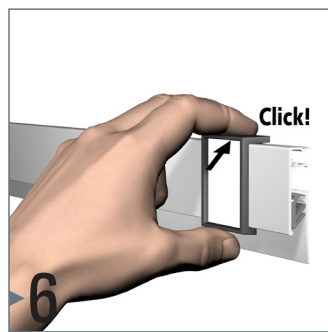

me-CLIP / CLIP HANGER