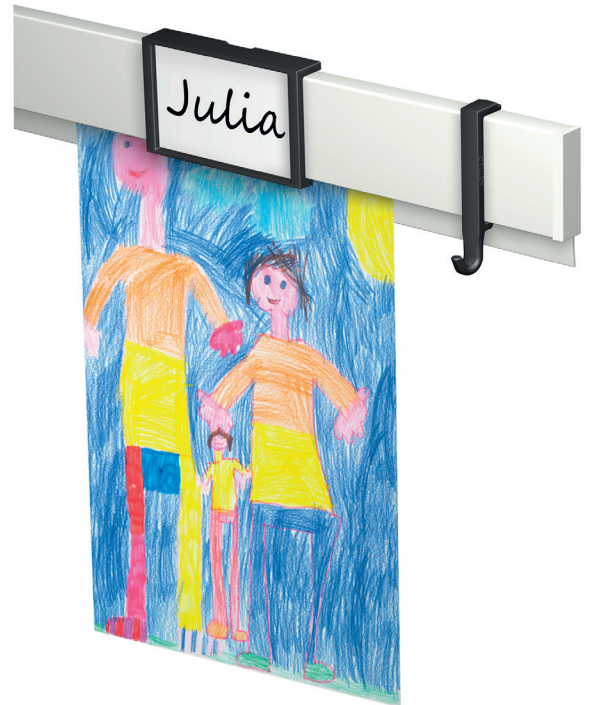

PRESENTATIE OPHANGSYSTEMEN - RAILSISTEEMEN

INFO RAIL CLIP HANGER

05.47200

CLIP HANGER (10)

59(h) x 8,5(b) x 23(d) mm

PRESENTATIE OPHANGSYSTEMEN - RAILSISTEEMEN

INFO RAIL *me*-CLIP

05.47100

***me*-CLIP (10)**

44,5(h) x 74(b) x 13(d) mm

PRESENTATIE OPHANGSYSTEMEN - RAILSISTEEMEN