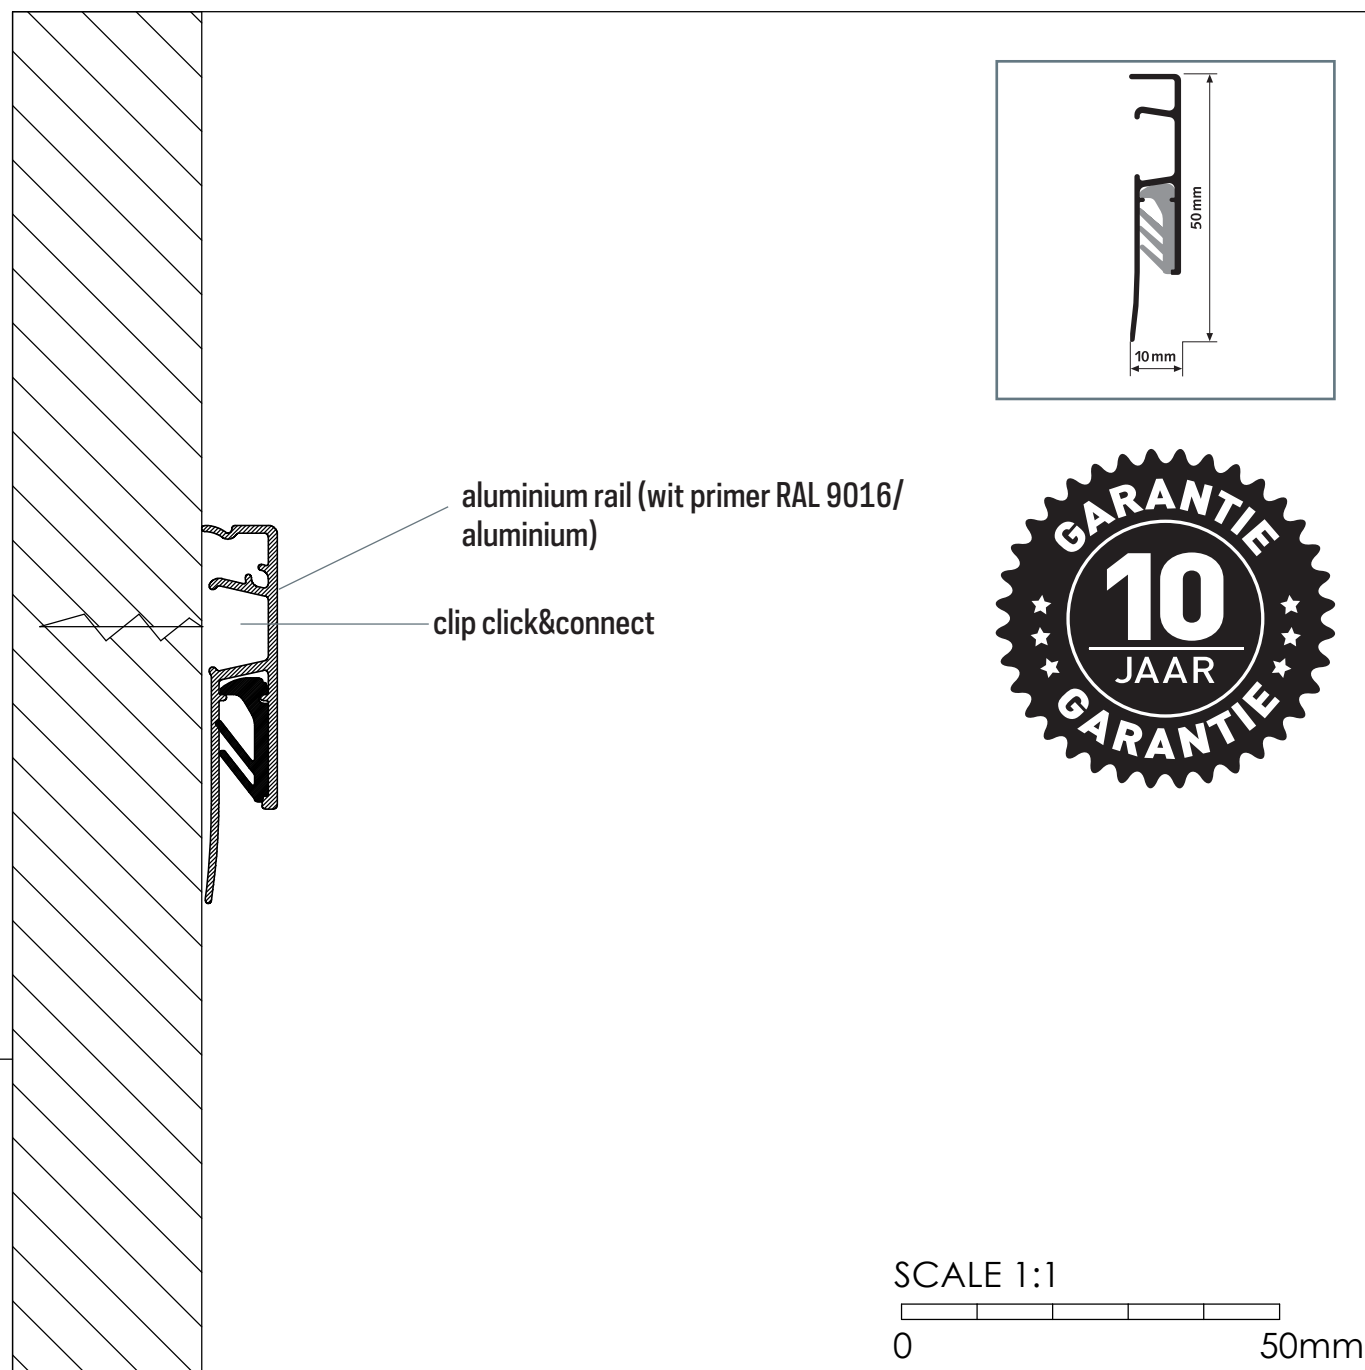

INFO RAIL

> 80g < 2mm

Installatievideo:

ARTITEQ
HERASTRAAT 39
5047 TX TILBURG (NL)
T +31 (0)13 572 90 70
info@artiteq.com