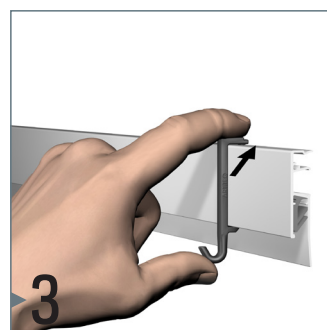

me-CLIP / CLIP HANGER