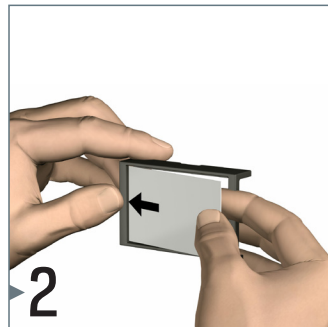

me-CLIP / CLIP HANGER