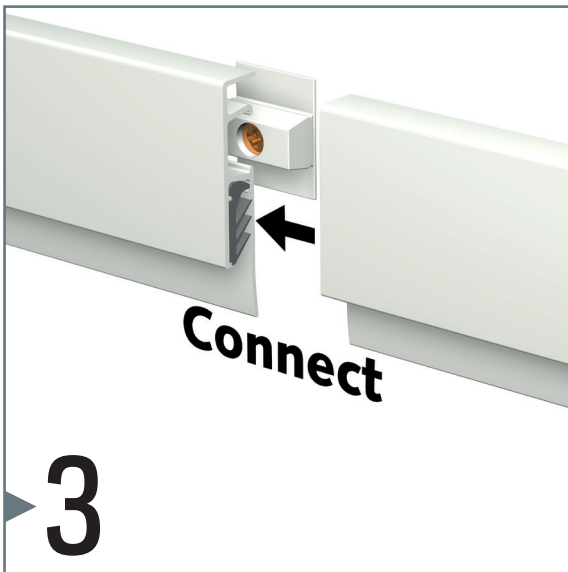

# INFO RAIL

3 CLIPS/M -  $> 80GR$   $< 2MM$

installation movie:

FLEXIBLE  
SAFE  
STRONG

De Info Rail is het ideale presentatiesysteem voor kaarten, posters, tekeningen en foto's aan de wand. Het presenteren van documenten aan een wand kan op een nette en georganiseerde manier met de Info Rail. Met dit systeem hoeven wanden niet beschadigd te worden door punaises, plakbandjes e.d. en is het wisselen van tekeningen of posters snel en eenvoudig. Met name in klaslokalen en in gangen van scholen is dit ophangstelsel onmisbaar geworden. Maar ook thuis of op kantoor is de Info Rail een ideaal presentatiesysteem om informatie te delen en presenteren. Foto's en tekeningen ophangen of recepten bij de hand houden: de Info Rail biedt de oplossing.

### Eenvoudige montage met behulp van clips

De Info Rail is ontwikkeld voor het ophangen van documenten door middel van een rubberen klemming in de rail. Papier vanaf 80 g tot karton met een dikte van 2mm zijn hierdoor stevig vastgeklemd in de rail. Na het monteren van de Click & Connect clips aan de wand kan de Info Rail eenvoudig op de clips bevestigd worden.