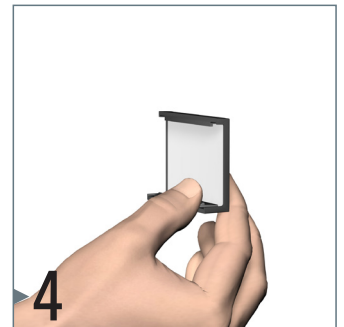

me-CLIP / CLIP HANGER