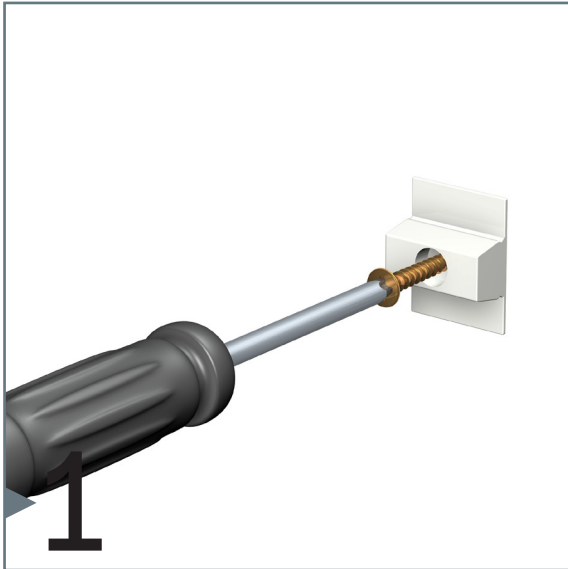

# INFO RAIL

3 CLIPS/M -  $> 80GR$   $< 2MM$

installation movie:

FLEXIBLE  
SAFE  
STRONG

De Info Rail is het ideale presentatiesysteem voor kaarten, posters, tekeningen en foto's aan de wand. Het presenteren van documenten aan een wand kan op een nette en georganiseerde manier met de Info Rail. Met dit systeem hoeven wanden niet beschadigd te worden door punaises, plakbandjes e.d. en is het wisselen van tekeningen of posters snel en eenvoudig. Met name in klaslokalen en in gangen van scholen is dit ophangstelsel onmisbaar geworden. Maar ook thuis of op kantoor is de Info Rail een ideaal presentatiesysteem om informatie te delen en presenteren. Foto's en tekeningen ophangen of recepten bij de hand houden: de Info Rail biedt de oplossing.

### Eenvoudige montage met behulp van clips

De Info Rail is ontwikkeld voor het ophangen van documenten door middel van een rubberen klemming in de rail. Papier vanaf 80 g tot karton met een dikte van 2mm zijn hierdoor stevig vastgeklemd in de rail. Na het monteren van de Click & Connect clips aan de wand kan de Info Rail eenvoudig op de clips bevestigd worden.