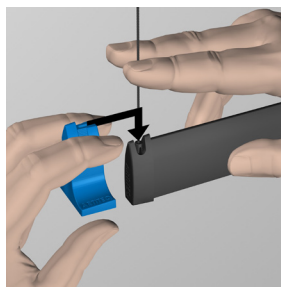

IMAGINE IT

magazines / smart pockets

! CUT WIRE AFTER RAIL INSTALLATION IS COMPLETELY FINISHED

1

2

3

4

5

Aan weerszijden van het IMAGINE IT magazines ophangstelsysteem loopt een smalle kabel die de horizontale rails met elkaar verbindt. De verschillende magazinerails zijn in hoogte verstelbaar door een speciaal mechanisme in de eindkappen. Hiermee schuif je een rail eenvoudig naar boven of beneden en creëer je direct een andere uitstraling. De rails zijn er in een 99 cm, 133 cm en 166 cm uitvoering, voor respectievelijk 3, 4 of 5 magazines. Je kunt ook kiezen voor een magnetische ophanging tegen het plafond of ophanging in combinatie met een schilderij ophangstelsysteem.