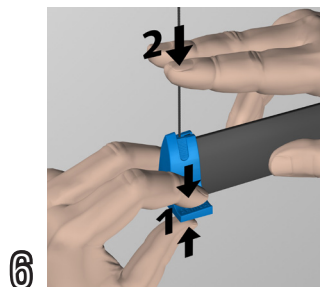

IMAGINE IT

magazines / smart pockets

! CUT WIRE AFTER RAIL INSTALLATION IS COMPLETELY FINISHED

1

2

3

4

5

Aan weerszijden van het IMAGINE IT magazines ophangstelsysteem loopt een smalle kabel die de horizontale rails met elkaar verbindt. De verschillende magazinerails zijn in hoogte verstelbaar door een speciaal mechanisme in de eindkappen. Hiermee schuif je een rail eenvoudig naar boven of beneden en creëer je direct een andere uitstraling. De rails zijn er in een 99 cm, 133 cm en 166 cm uitvoering, voor respectievelijk 3, 4 of 5 magazines. Je kunt ook kiezen voor een magnetische ophanging tegen het plafond of ophanging in combinatie met een schilderij ophangstelsysteem.