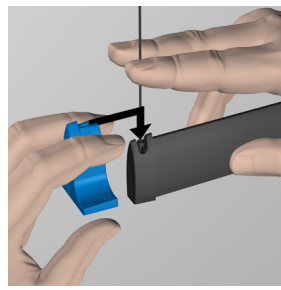

magazines / smart pockets

! CUT WIRE AFTER RAIL INSTALLATION IS COMPLETELY FINISHED

1

2

3

4

5

6

7

8

installation movie:

FLEXIBLE
SAFE
STRONG

IMAGINE IT

magazines / smart pockets

installation movie:

FLEXIBLE
SAFE
STRONG

Aan weerszijden van het IMAGINE IT magazines ophangstelsysteem loopt een smalle kabel die de horizontale rails met elkaar verbindt. De verschillende magazinerails zijn in hoogte verstelbaar door een speciaal mechanisme in de eindkappen. Hiermee schuif je een rail eenvoudig naar boven of beneden en creëer je direct een andere uitstraling. De rails zijn er in een 99 cm, 133 cm en 166 cm uitvoering, voor respectievelijk 3, 4 of 5 magazines. Je kunt ook kiezen voor een magnetische ophanging tegen het plafond of ophanging in combinatie met een schilderij ophangstelsysteem.