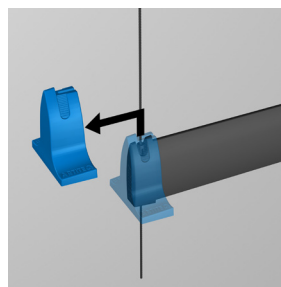

magazines / smart pockets

! CUT WIRE AFTER RAIL INSTALLATION IS COMPLETELY FINISHED

1

2

3

4

5

6

Aan weerszijden van het IMAGINE IT magazines ophangstelsysteem loopt een smalle kabel die de horizontale rails met elkaar verbindt. De verschillende magazinerails zijn in hoogte verstelbaar door een speciaal mechanisme in de eindkappen. Hiermee schuif je een rail eenvoudig naar boven of beneden en creëer je direct een andere uitstraling. De rails zijn er in een 99 cm, 133 cm en 166 cm uitvoering, voor respectievelijk 3, 4 of 5 magazines. Je kunt ook kiezen voor een magnetische ophanging tegen het plafond of ophanging in combinatie met een schilderij ophangstelsysteem.