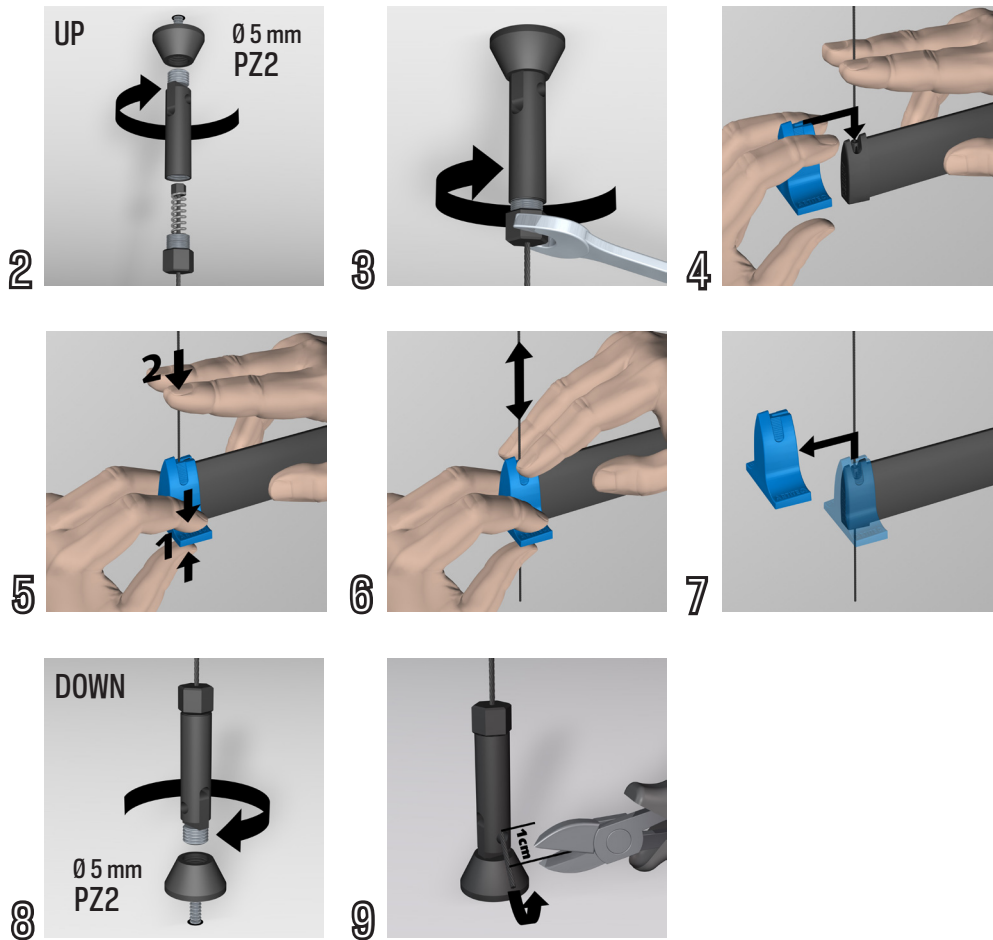

7

8

installation movie:

FLEXIBLE
SAFE
STRONG

IMAGINE IT

magazines / smart pockets

installation movie:

FLEXIBLE
SAFE
STRONG

IMAGINE IT magazines

A1	VASTE BEVESTIGING BOVEN
A2	FLEXIBELE BEVESTIGING BOVEN MET MAGNEET
B	FLEXIBELE BEVESTIGING IN RAIL BOVEN
C	BEVESTIGING BOVEN EN ONDER MIDDELS VASTE KLEM

Dynamisch ophangstelsysteem in de werkomgeving

Aan weerszijden van het IMAGINE IT magazines ophangstelsysteem loopt een smalle kabel die de horizontale rails met elkaar verbindt. De verschillende magazinerails zijn in hoogte verstelbaar door een speciaal mechanisme in de eindkappen. Hiermee schuif je een rail eenvoudig naar boven of beneden en creëer je direct een andere uitstraling. De rails zijn er in een 99 cm, 133 cm en 166 cm uitvoering, voor respectievelijk 3, 4 of 5 magazines. Je kunt ook kiezen voor een magnetische ophanging tegen het plafond of ophanging in combinatie met een schilderij ophangstelsysteem.