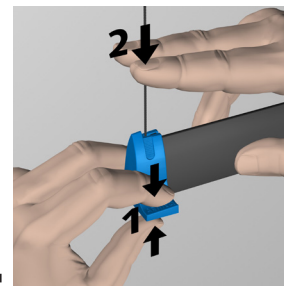

magazines / smart pockets

! CUT WIRE AFTER RAIL INSTALLATION IS COMPLETELY FINISHED

1

2

3

4

5

6

Aan weerszijden van het IMAGINE IT magazines ophangstelsysteem loopt een smalle kabel die de horizontale rails met elkaar verbindt. De verschillende magazinerails zijn in hoogte verstelbaar door een speciaal mechanisme in de eindkappen. Hiermee schuif je een rail eenvoudig naar boven of beneden en creëer je direct een andere uitstraling. De rails zijn er in een 99 cm, 133 cm en 166 cm uitvoering, voor respectievelijk 3, 4 of 5 magazines. Je kunt ook kiezen voor een magnetische ophanging tegen het plafond of ophanging in combinatie met een schilderij ophangstelsysteem.