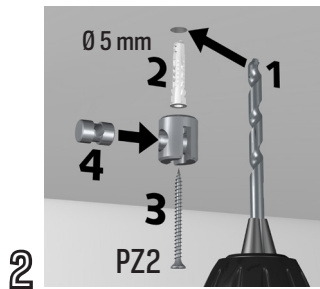

IMAGINE IT

magazines / smart pockets

! CUT WIRE AFTER RAIL INSTALLATION IS COMPLETELY FINISHED

1

2

3

4

5

Aan weerszijden van het IMAGINE IT magazines ophangstelsysteem loopt een smalle kabel die de horizontale rails met elkaar verbindt. De verschillende magazinerails zijn in hoogte verstelbaar door een speciaal mechanisme in de eindkappen. Hiermee schuif je een rail eenvoudig naar boven of beneden en creëer je direct een andere uitstraling. De rails zijn er in een 99 cm, 133 cm en 166 cm uitvoering, voor respectievelijk 3, 4 of 5 magazines. Je kunt ook kiezen voor een magnetische ophanging tegen het plafond of ophanging in combinatie met een schilderij ophangstelsysteem.