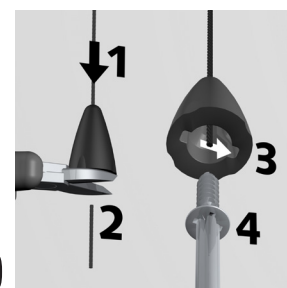

IMAGINE IT

magazines / smart pockets

! CUT WIRE AFTER RAIL INSTALLATION IS COMPLETELY FINISHED

1

2

3

4

5

6

7

8

9

10

installation movie:

FLEXIBLE
SAFE
STRONG