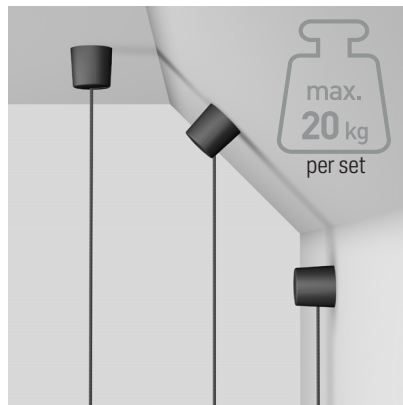

IMAGINE IT

magazines / smart pockets

! CUT WIRE AFTER RAIL INSTALLATION IS COMPLETELY FINISHED

1

2

3

4

5

Aan weerszijden van het IMAGINE IT magazines ophangstelsysteem loopt een smalle kabel die de horizontale rails met elkaar verbindt. De verschillende magazinerails zijn in hoogte verstelbaar door een speciaal mechanisme in de eindkappen. Hiermee schuif je een rail eenvoudig naar boven of beneden en creëer je direct een andere uitstraling. De rails zijn er in een 99 cm, 133 cm en 166 cm uitvoering, voor respectievelijk 3, 4 of 5 magazines. Je kunt ook kiezen voor een magnetische ophanging tegen het plafond of ophanging in combinatie met een schilderij ophangstelsysteem.