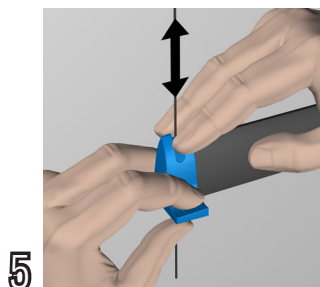

magazines / smart pockets

! CUT WIRE AFTER RAIL INSTALLATION IS COMPLETELY FINISHED

1

2

3

4

5

6

Aan weerszijden van het IMAGINE IT magazines ophangstelsysteem loopt een smalle kabel die de horizontale rails met elkaar verbindt. De verschillende magazinerails zijn in hoogte verstelbaar door een speciaal mechanisme in de eindkappen. Hiermee schuif je een rail eenvoudig naar boven of beneden en creëer je direct een andere uitstraling. De rails zijn er in een 99 cm, 133 cm en 166 cm uitvoering, voor respectievelijk 3, 4 of 5 magazines. Je kunt ook kiezen voor een magnetische ophanging tegen het plafond of ophanging in combinatie met een schilderij ophangstelsysteem.