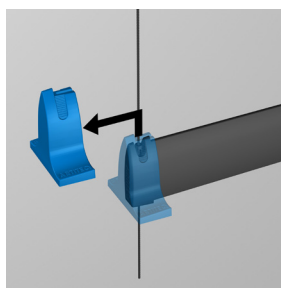

IMAGINE IT

magazines / smart pockets

! CUT WIRE AFTER RAIL INSTALLATION IS COMPLETELY FINISHED

1

2

3

4

5

6

7

8

9

10

installation movie:

FLEXIBLE
SAFE
STRONG