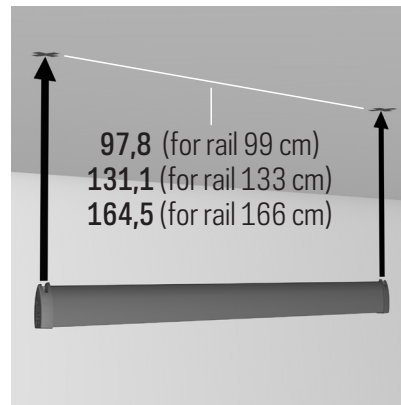

IMAGINE IT

magazines / smart pockets

installation movie:

FLEXIBLE
SAFE
STRONG