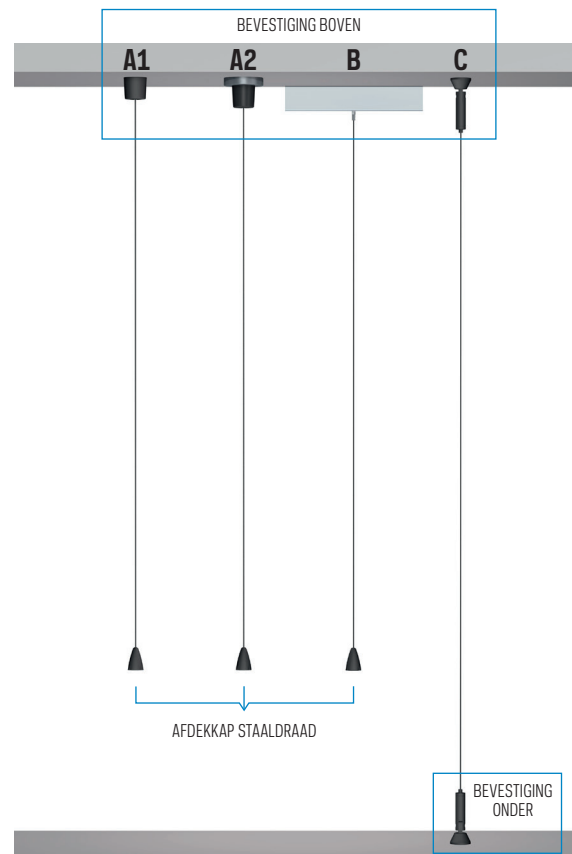

7

8

installation movie:

FLEXIBLE
SAFE
STRONG

IMAGINE IT

magazines / smart pockets

installation movie:

FLEXIBLE
SAFE
STRONG

IMAGINE IT magazines

A1	VASTE BEVESTIGING BOVEN
A2	FLEXIBELE BEVESTIGING BOVEN MET MAGNEET
B	FLEXIBELE BEVESTIGING IN RAIL BOVEN
C	BEVESTIGING BOVEN EN ONDER MIDDELS VASTE KLEM

Dynamisch ophangstelsysteem in de werkomgeving

Aan weerszijden van het IMAGINE IT magazines ophangstelsysteem loopt een smalle kabel die de horizontale rails met elkaar verbindt. De verschillende magazinerails zijn in hoogte verstelbaar door een speciaal mechanisme in de eindkappen. Hiermee schuif je een rail eenvoudig naar boven of beneden en creëer je direct een andere uitstraling. De rails zijn er in een 99 cm, 133 cm en 166 cm uitvoering, voor respectievelijk 3, 4 of 5 magazines. Je kunt ook kiezen voor een magnetische ophanging tegen het plafond of ophanging in combinatie met een schilderij ophangstelsysteem.