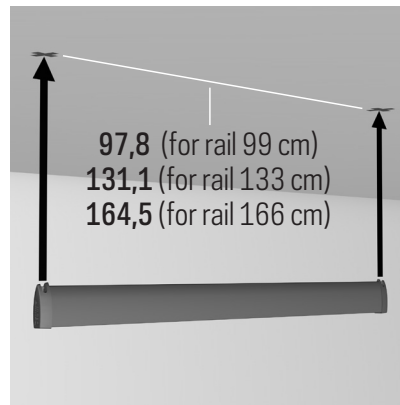

magazines / smart pockets

! CUT WIRE AFTER RAIL INSTALLATION IS COMPLETELY FINISHED

1