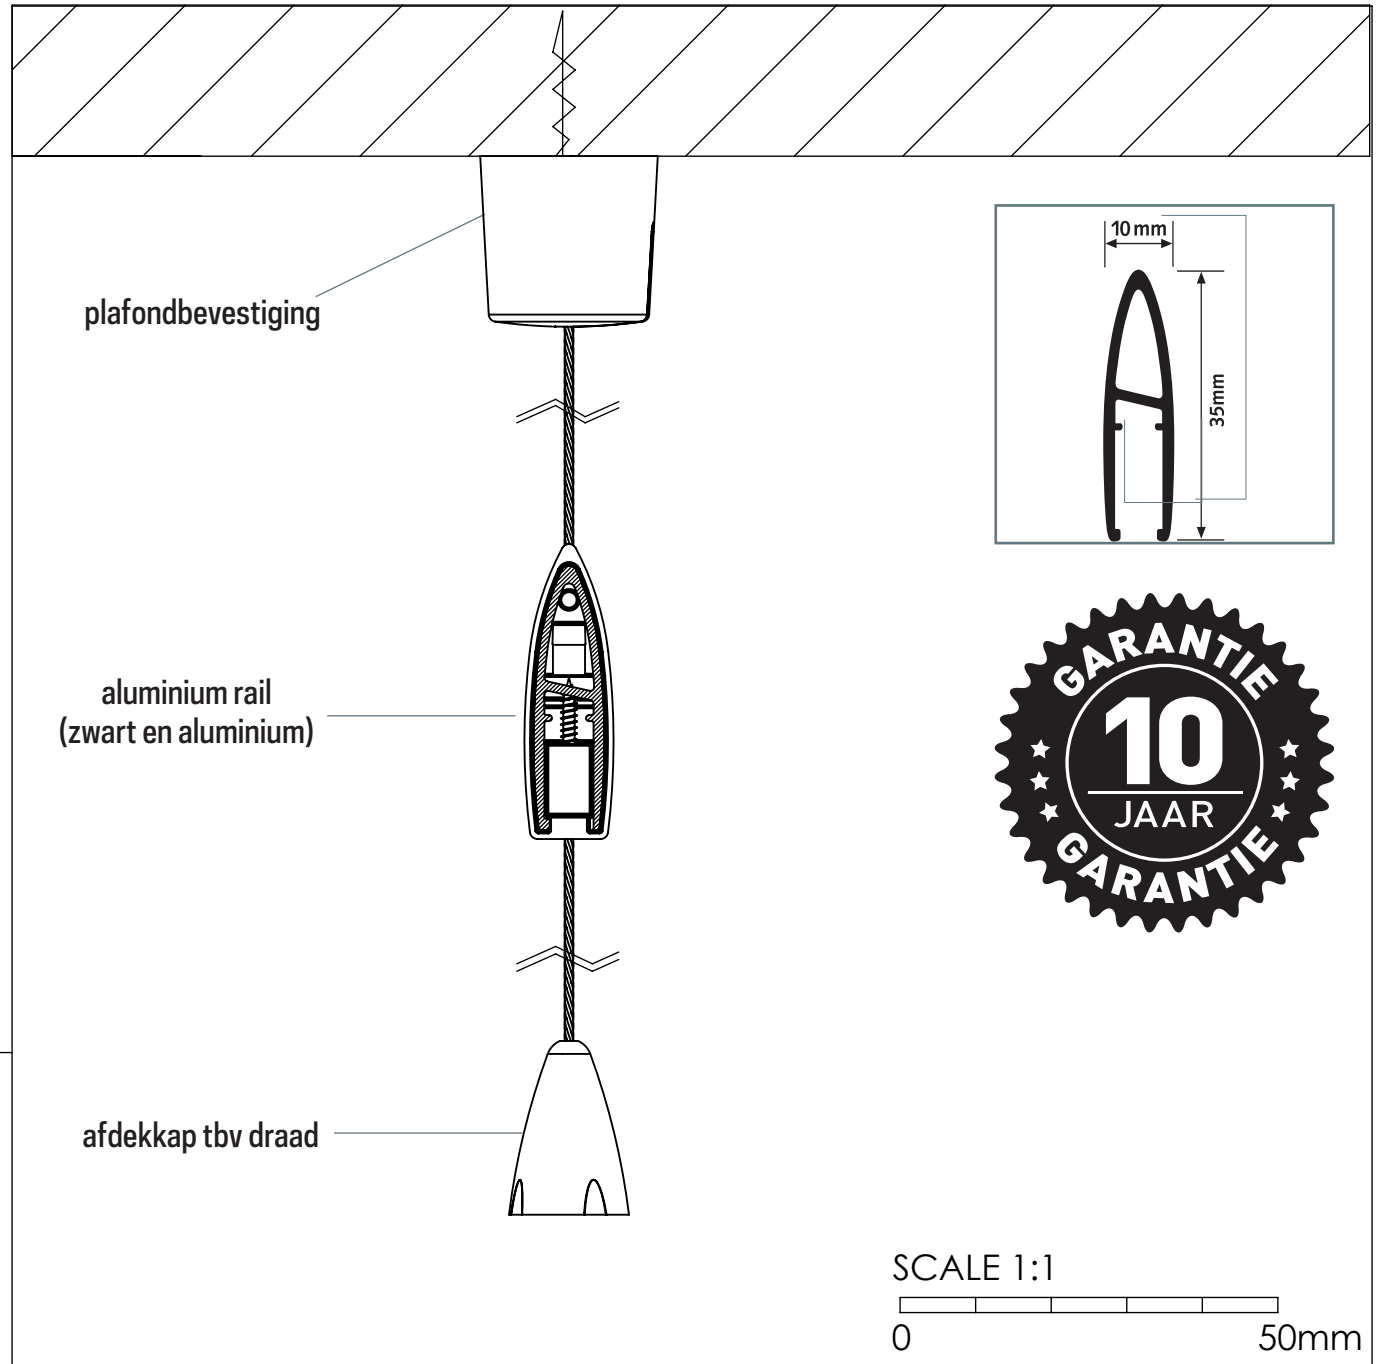

IMAGINE IT

magazines / smart pockets

Installatievideo:

magazines

smart pockets

ARTITEQ
HERASTRAAT 39
5047 TX TILBURG (NL)
T +31 (0)13 572 90 70
info@artiteq.com