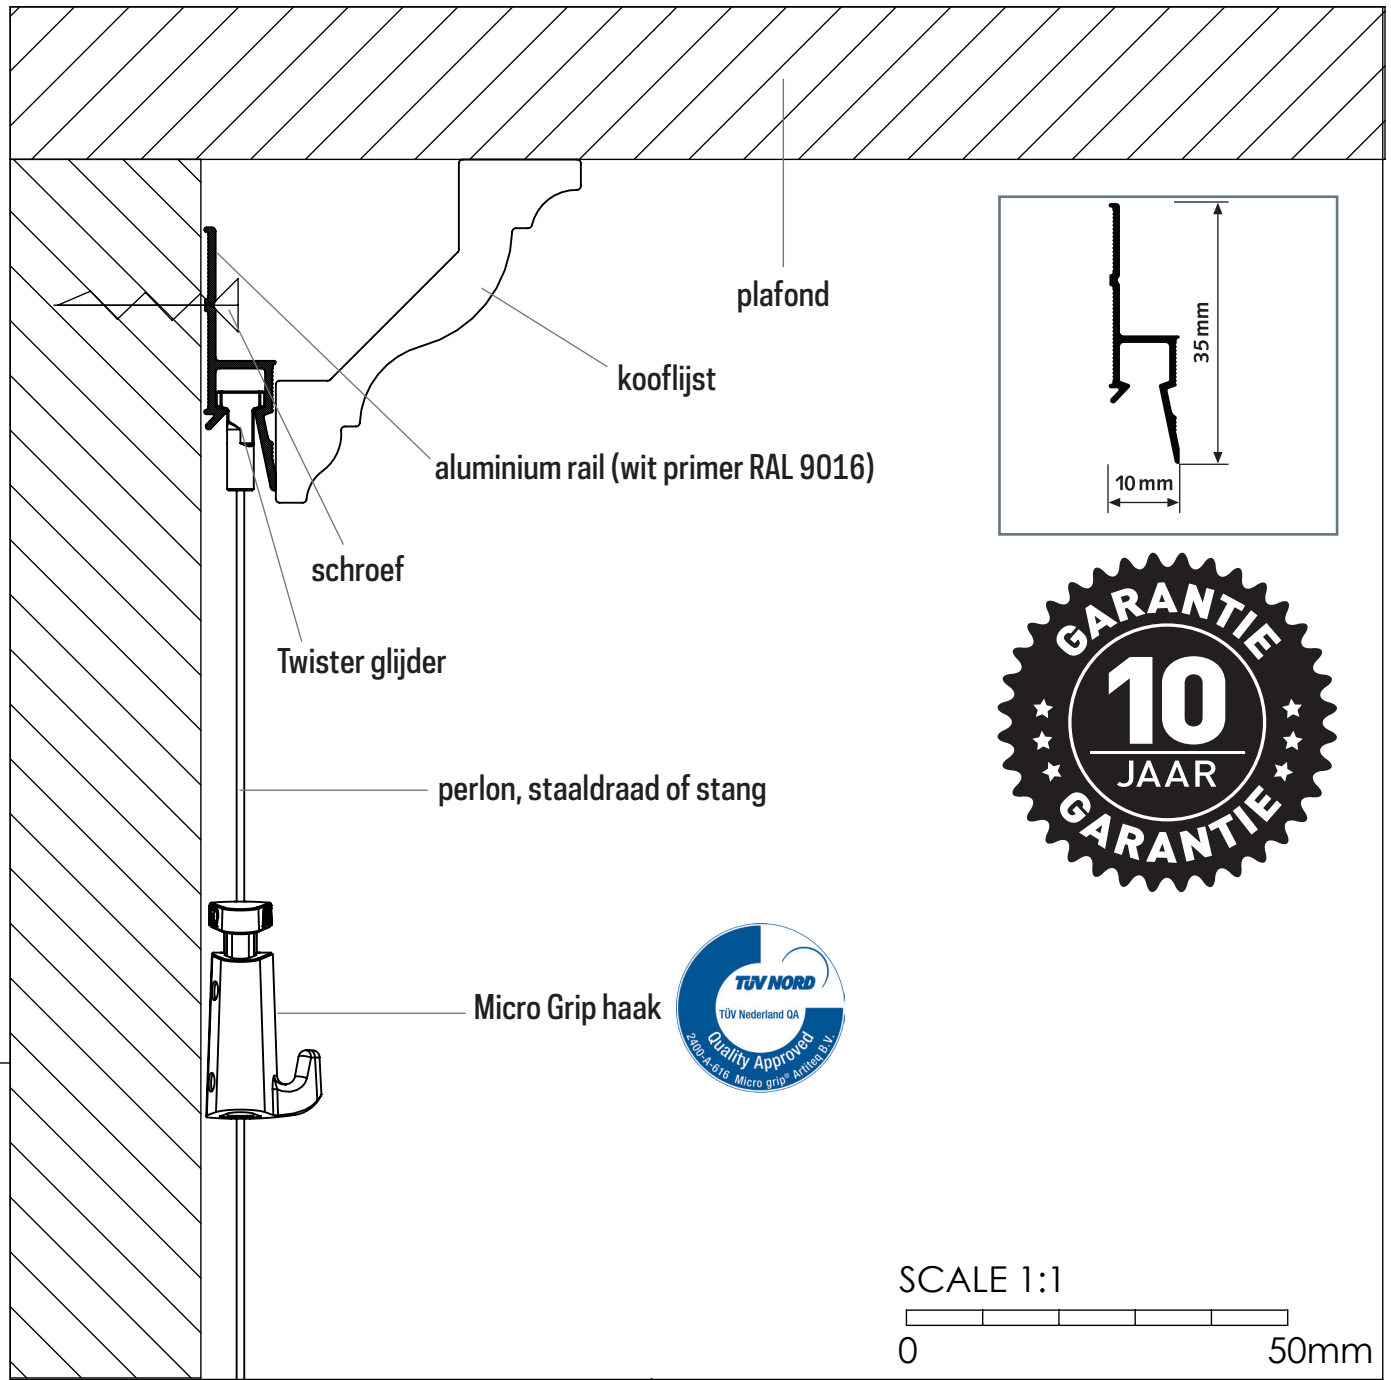

DECO RAIL

20 kg/m

Installatievideo:

ARTITEQ
HERASTRAAT 39
5047 TX TILBURG (NL)
T +31 (0)13 572 90 70
info@artiteq.com