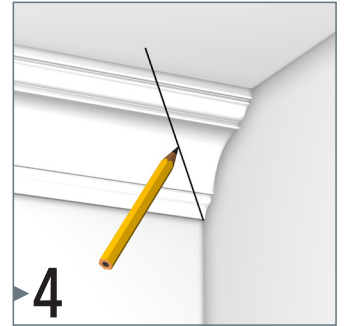

DECO RAIL

4 SCREWS/M - 20 KG/M