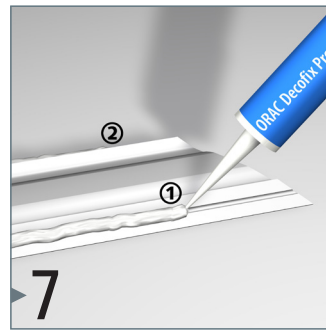

DECO RAIL

4 SCREWS/M - 20 KG/M