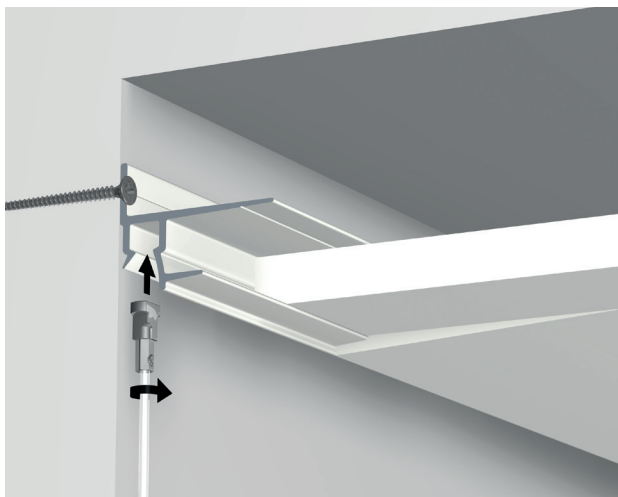

SHADOWLINE MASONRY (BEVESTIGING WAND ICM GIPSPLATEN)