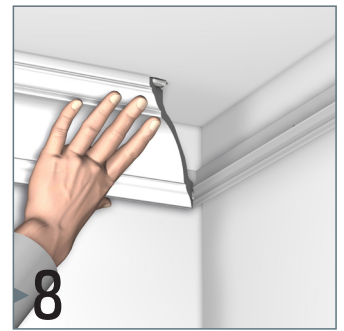

DECO RAIL

4 SCREWS/M - 20 KG/M

installation movie:

FLEXIBLE
SAFE
STRONG

DECO RAIL

20
KG/M

10
JAAR
GARANTIE

4 SCHROEVEN / M

Strakke wanden en toch flexibel inrichten

De Deco Rail is een ophangstelsel voor schilderijen en wanddecoraties dat achter de kroonlijst wordt gemonteerd. Het ophangstelsel is hierdoor niet zichtbaar, maar biedt wel degelijk alle voordelen van een flexibel ophangstelsel. Strak afgewerkte wanden kunnen onbeschadigd blijven terwijl het te allen tijde mogelijk is om schilderijen op te hangen en te verplaatsen. Ophangdraden kunnen op elke gewenste plek in de rail achter de kroonlijst worden geklikt. Dat is het grote voordeel van de Deco Rail, flexibiliteit en een garantie van hoogwaardige afwerking. Er bestaan veel verschillende stijlen kroonlijsten en de ophangrail kan achter elk type kroonlijst gemonteerd worden. Wij bieden de Deco Rail gecombineerd met een keuze uit 3 verschillende stijlen kroonlijsten: Basic, Modern en Classic.