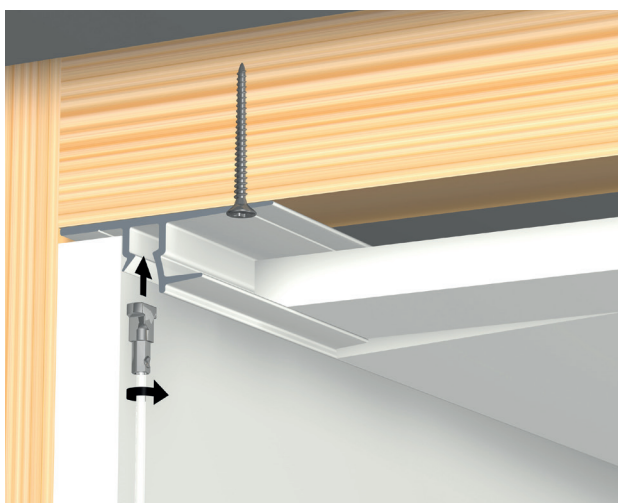

Strakke wanden en toch flexibel inrichten

De Deco Rail is een ophangstelsel voor schilderijen en wanddecoraties dat achter de kroonlijst wordt gemonteerd. Het ophangstelsel is hierdoor niet zichtbaar, maar biedt wel degelijk alle voordelen van een flexibel ophangstelsel. Strak afgewerkte wanden kunnen onbeschadigd blijven terwijl het te allen tijde mogelijk is om schilderijen op te hangen en te verplaatsen. Ophangdraden kunnen op elke gewenste plek in de rail achter de kroonlijst worden geklikt. Dat is het grote voordeel van de Deco Rail, flexibiliteit en een garantie van hoogwaardige afwerking. Er bestaan veel verschillende stijlen kroonlijsten en de ophangrail kan achter elk type kroonlijst gemonteerd worden. Wij bieden de Deco Rail gecombineerd met een keuze uit 3 verschillende stijlen kroonlijsten: Basic, Modern en Classic.

FLEXIBLE
DESIGN
HIGH-END

DECO RAIL / DECO RAIL LED / ART STRIP

DECO RAIL

DECO RAIL LED

ART STRIP (ICM SYSTEEMPLAFOND)

CEILING STRIP / SHADOWLINE

CEILING STRIP (ICM SYSTEEMPLAFOND)

SHADOWLINE DRYWALL (BEVESTIGING PLAFOND ICM GIPSPLATEN)