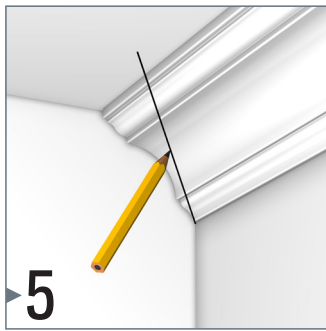

DECO RAIL

4 SCREWS/M - 20 KG/M

installation movie:

FLEXIBLE
SAFE
STRONG

DECO RAIL

20
KG/M

10
JAAR
GARANTIE

4 SCHROEVEN / M

Strakke wanden en toch flexibel inrichten

De Deco Rail is een ophangstelsel voor schilderijen en wanddecoraties dat achter de kroonlijst wordt gemonteerd. Het ophangstelsel is hierdoor niet zichtbaar, maar biedt wel degelijk alle voordelen van een flexibel ophangstelsel. Strak afgewerkte wanden kunnen onbeschadigd blijven terwijl het te allen tijde mogelijk is om schilderijen op te hangen en te verplaatsen. Ophangdraden kunnen op elke gewenste plek in de rail achter de kroonlijst worden geklikt. Dat is het grote voordeel van de Deco Rail, flexibiliteit en een garantie van hoogwaardige afwerking. Er bestaan veel verschillende stijlen kroonlijsten en de ophangrail kan achter elk type kroonlijst gemonteerd worden. Wij bieden de Deco Rail gecombineerd met een keuze uit 3 verschillende stijlen kroonlijsten: Basic, Modern en Classic.

RAIL / KROONLIJSTEN

				
DECO RAIL - WIT/PRIMER RAL 9016	CX 110 KROONLIJST BASIC	CX 126 KROONLIJST MODERN	C 213 KROONLIJST CLASSIC	
ARTIKELNR. 200 cm	05.75100	05.75110	05.75126	05.75213
AFMETINGEN KROONLIJST	4 (h) x 4,5 (b) x 200 (l) cm		9 (h) x 9 (b) x 200 (l) cm	8 (h) x 8 (b) x 200 (l) cm