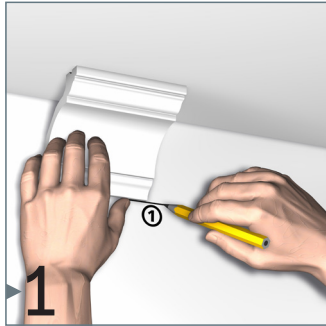

DECO RAIL

4 SCREWS/M - 20 KG/M