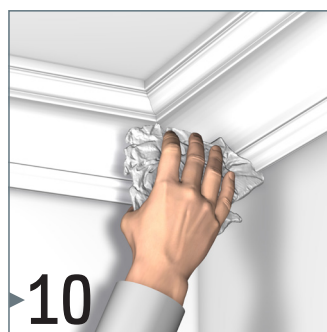

DECO RAIL

4 SCREWS/M - 20 KG/M

installation movie:

FLEXIBLE
SAFE
STRONG

DECO RAIL

20
KG/M

10
JAAR
GARANTIE

4 SCHROEVEN / M

Strakke wanden en toch flexibel inrichten

De Deco Rail is een ophangstelsel voor schilderijen en wanddecoraties dat achter de kroonlijst wordt gemonteerd. Het ophangstelsel is hierdoor niet zichtbaar, maar biedt wel degelijk alle voordelen van een flexibel ophangstelsel. Strak afgewerkte wanden kunnen onbeschadigd blijven terwijl het te allen tijde mogelijk is om schilderijen op te hangen en te verplaatsen. Ophangdraden kunnen op elke gewenste plek in de rail achter de kroonlijst worden geklikt. Dat is het grote voordeel van de Deco Rail, flexibiliteit en een garantie van hoogwaardige afwerking. Er bestaan veel verschillende stijlen kroonlijsten en de ophangrail kan achter elk type kroonlijst gemonteerd worden. Wij bieden de Deco Rail gecombineerd met een keuze uit 3 verschillende stijlen kroonlijsten: Basic, Modern en Classic.