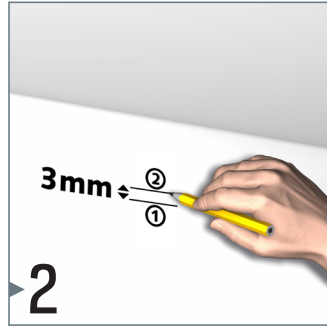

DECO RAIL

4 SCREWS/M - 20 KG/M