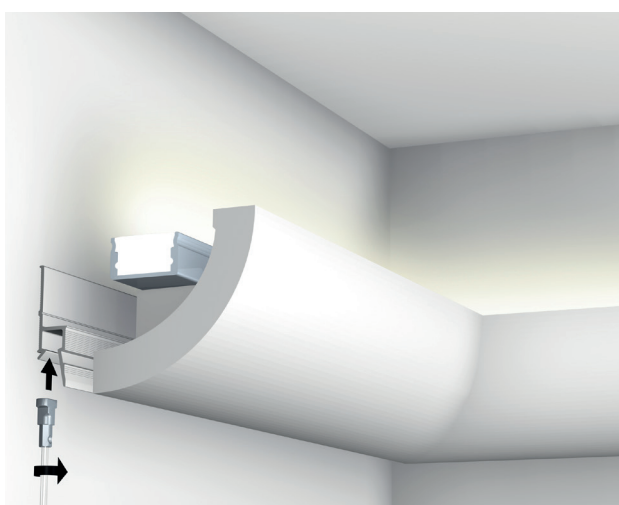

DECO RAIL LED