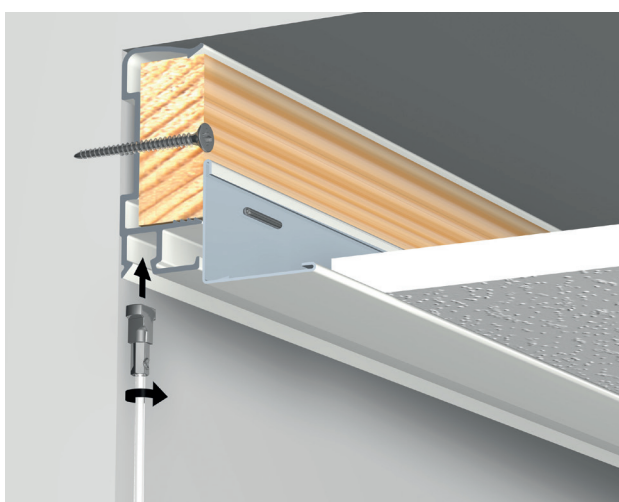

Strakke wanden en toch flexibel inrichten

De Deco Rail is een ophangstelsel voor schilderijen en wanddecoraties dat achter de kroonlijst wordt gemonteerd. Het ophangstelsel is hierdoor niet zichtbaar, maar biedt wel degelijk alle voordelen van een flexibel ophangstelsel. Strak afgewerkte wanden kunnen onbeschadigd blijven terwijl het te allen tijde mogelijk is om schilderijen op te hangen en te verplaatsen. Ophangdraden kunnen op elke gewenste plek in de rail achter de kroonlijst worden geklikt. Dat is het grote voordeel van de Deco Rail, flexibiliteit en een garantie van hoogwaardige afwerking. Er bestaan veel verschillende stijlen kroonlijsten en de ophangrail kan achter elk type kroonlijst gemonteerd worden. Wij bieden de Deco Rail gecombineerd met een keuze uit 3 verschillende stijlen kroonlijsten: Basic, Modern en Classic.

FLEXIBLE
DESIGN
HIGH-END

DECO RAIL / DECO RAIL LED / ART STRIP

DECO RAIL

DECO RAIL LED

ART STRIP (ICM SYSTEEMPLAFOND)

CEILING STRIP / SHADOWLINE

CEILING STRIP (ICM SYSTEEMPLAFOND)

SHADOWLINE DRYWALL (BEVESTIGING PLAFOND ICM GIPSPLATEN)