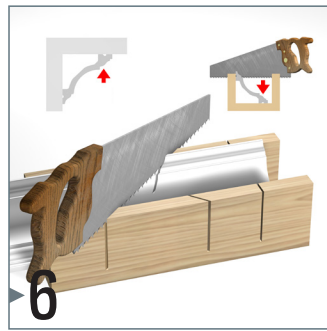

DECO RAIL

4 SCREWS/M - 20 KG/M

installation movie:

FLEXIBLE
SAFE
STRONG

DECO RAIL

20
KG/M

10
JAAR
GARANTIE

4 SCHROEVEN / M

Strakke wanden en toch flexibel inrichten

De Deco Rail is een ophangstelsel voor schilderijen en wanddecoraties dat achter de kroonlijst wordt gemonteerd. Het ophangstelsel is hierdoor niet zichtbaar, maar biedt wel degelijk alle voordelen van een flexibel ophangstelsel. Strak afgewerkte wanden kunnen onbeschadigd blijven terwijl het te allen tijde mogelijk is om schilderijen op te hangen en te verplaatsen. Ophangdraden kunnen op elke gewenste plek in de rail achter de kroonlijst worden geklikt. Dat is het grote voordeel van de Deco Rail, flexibiliteit en een garantie van hoogwaardige afwerking. Er bestaan veel verschillende stijlen kroonlijsten en de ophangrail kan achter elk type kroonlijst gemonteerd worden. Wij bieden de Deco Rail gecombineerd met een keuze uit 3 verschillende stijlen kroonlijsten: Basic, Modern en Classic.