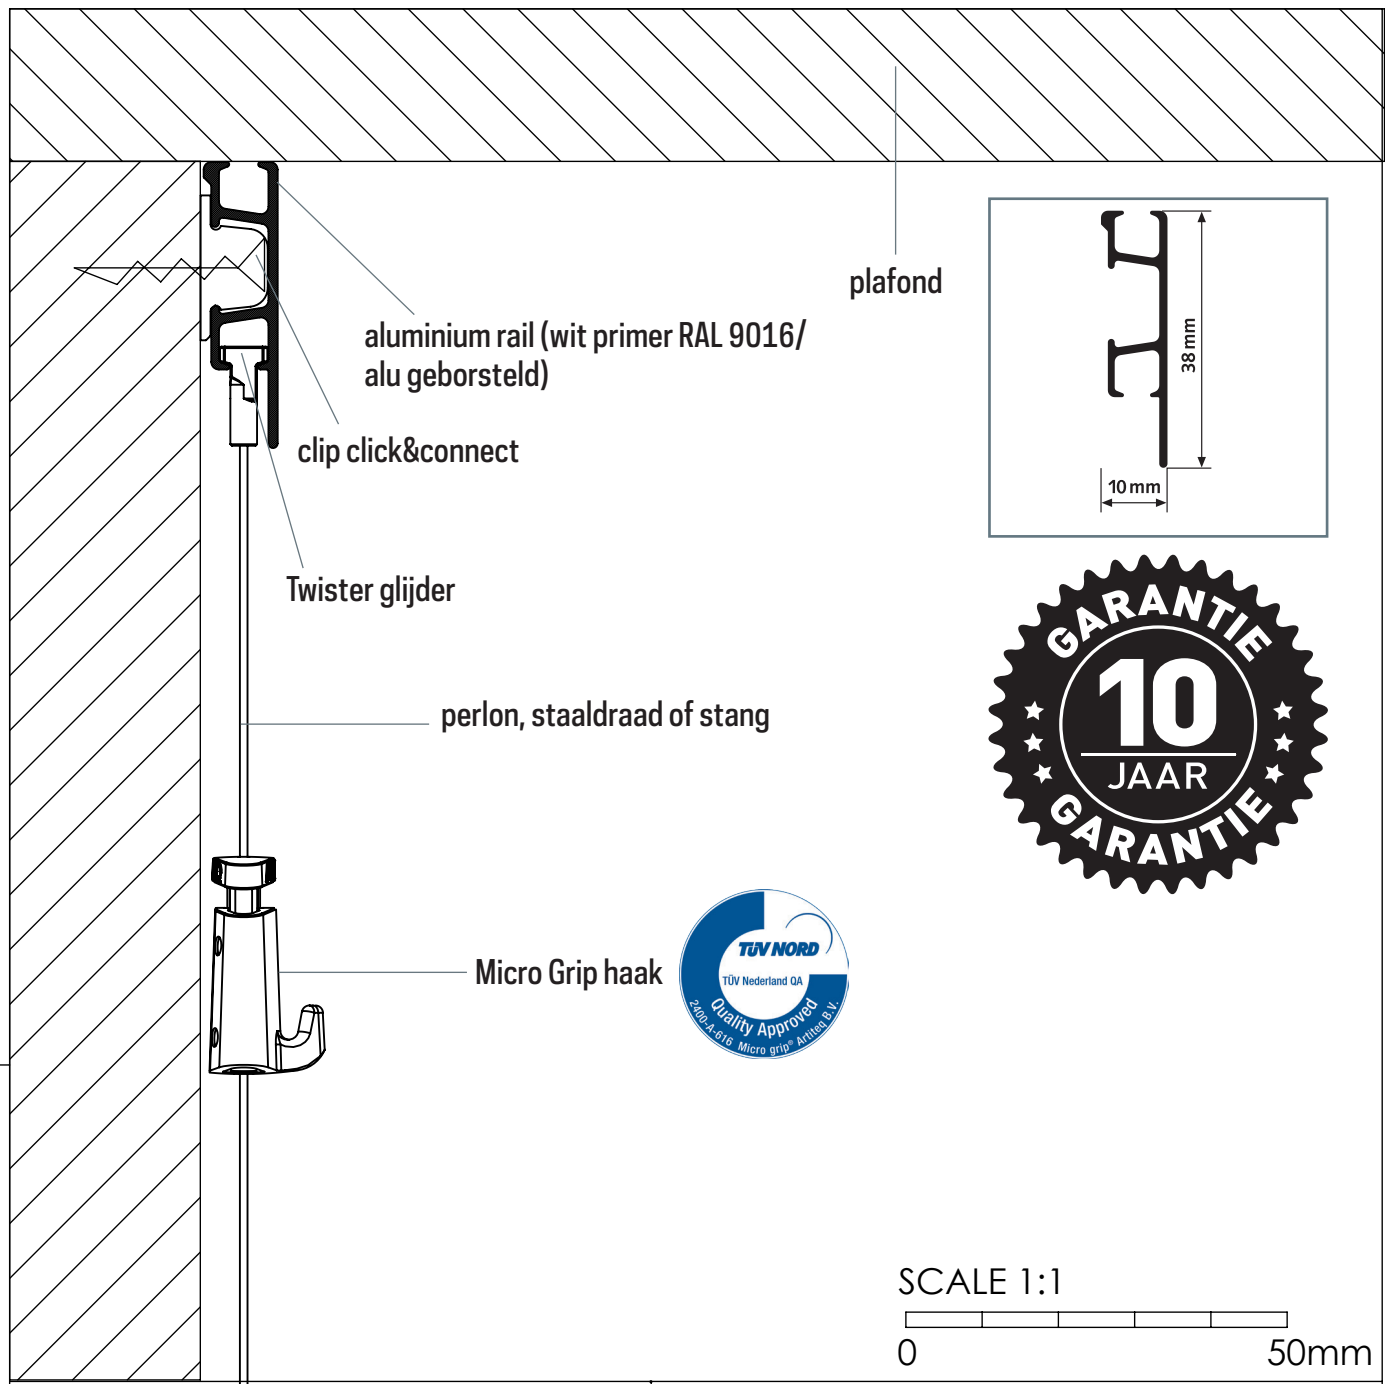

CLICK RAIL PRO

50 kg/m

Installatievideo:

ARTITEQ
HERASTRAAT 39
5047 TX TILBURG (NL)
T +31 (0)13 572 90 70
info@artiteq.com