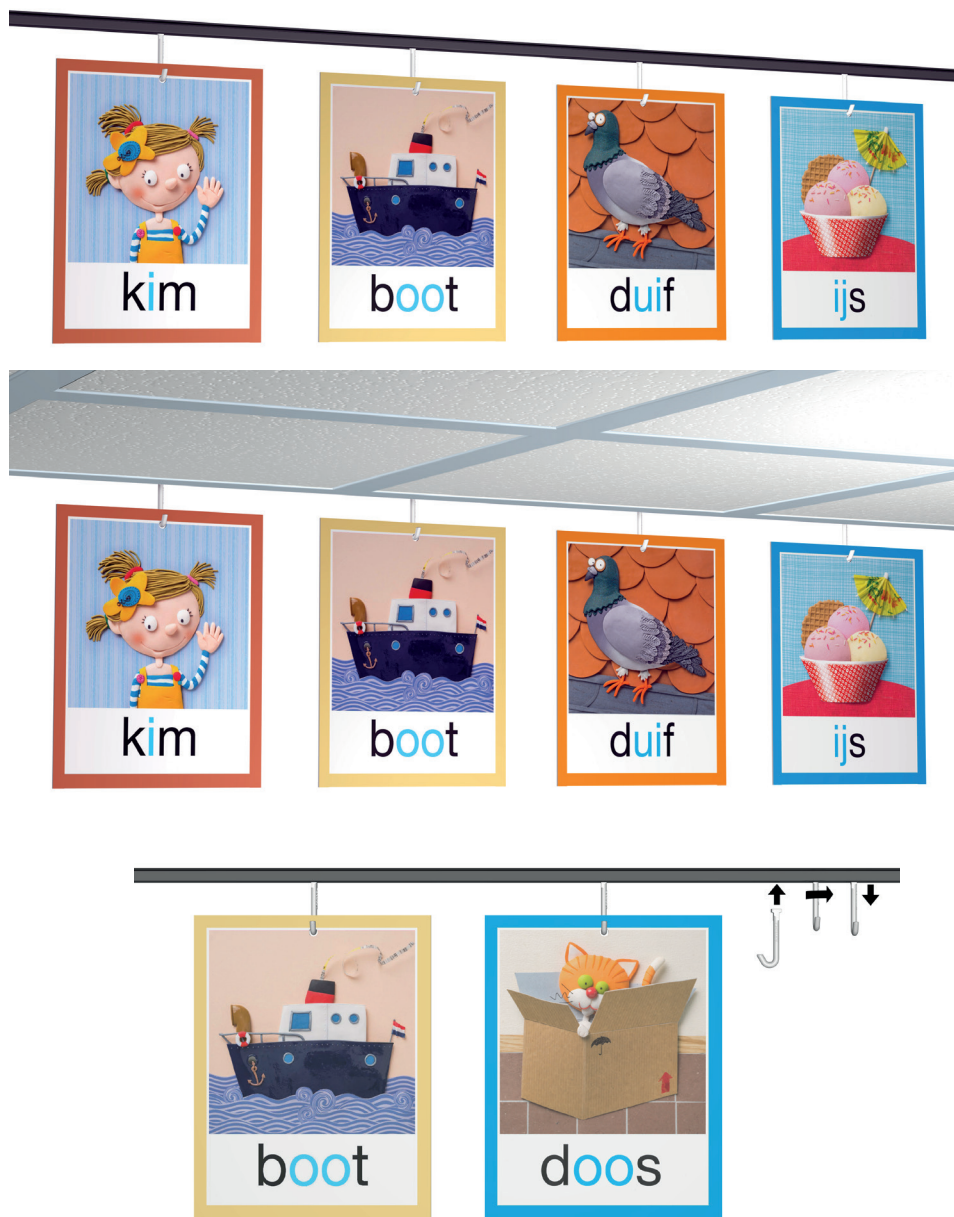

TOP RAIL MET TWISTER HOOK

	TOP RAIL ZWART	TWISTER HOOK
ARTIKELNR 9.6741.	2 x 200 cm*	50x

*INCLUSIEF BEVESTIGINGSMATERIAAL