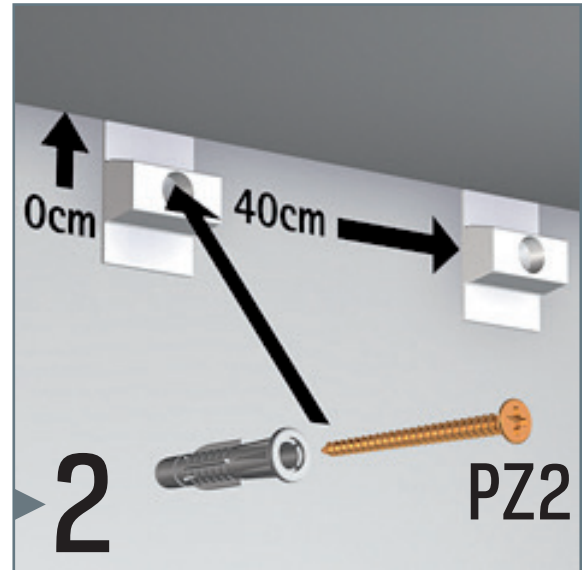

CLICK RAIL

3 CLIPS/M - 30 KG/M

installation movie:

FLEXIBLE
SAFE
STRONG

CLICK RAIL

3 CLIPS/M - 30 KG/M

installation movie:

FLEXIBLE
SAFE
STRONG

RAIL

CLICK RAIL - ALU GEBORSTELD

CLICK RAIL - ZWART STRUCTUUR

	P/1*	P/20*	P/1*	P/20*
ARTIKELNR. 150 cm				
ARTIKELNR. 200 cm	9.4341	9.4340		05.01210
ARTIKELNR. 300 cm	9.4343	9.4342		05.01310
ARTIKELNR. 600 cm	9.4339			
	MONTAGESET GRIJS		MONTAGESET ZWART	
ARTIKELNR. 200 cm	4064		5094	
ARTIKELNR. 300 cm	4060		5095	

ALLE BEVESTIGINGSMATERIALEN, EINDKAPPEN EN HOEKVERBINDERS ZIJN LOS TE BESTELLEN - ZIE OVERZICHT PAG. 38
* P/1: PER STUK VERPAKT IN FOLIE / P/20 PER 20 VERPAKT IN FOLIE

FLEXIBLE
STRONG
RELIABLE

De Click Rail is een flexibel schilderij ophangstelsel dat eenmalig aan de wand gemonteerd wordt. Met het Click & Connect systeem is de montage van het railsysteem snel en eenvoudig. De Click Rail kan tegen het plafond gemonteerd worden en kan ook geschilderd worden in de kleur van de wand of het plafond. Het schilderij ophangstelsel wordt op deze manier bijna onzichtbaar. Het uiterlijk van de ophangrail maakt dat het makkelijk in elke ruimte en in elk interieur te integreren is. Schilderijen of fotolijsten ophangen is altijd flexibel door de verschillende ophangdraden met ophanghaken op elke gewenste plek in het railsysteem in te klikken.

CLICK RAIL MET TWISTER HOOK

CLICK RAIL WIT PRIMER (RAL 9016)		TWISTER HOOK
ARTIKELNR 9.6740.	2 x 200 cm*	50x

*INCLUSIEF BEVESTIGINGSMATERIAAL

De door Artiteq ontworpen Twister Hooks, in combinatie met één van de Artiteq ophangrails, bieden een ideale manier voor het presenteren van kaarten en/of lichte panelen. In klaslokalen die voorzien zijn van een systeemplafond, kan een Top Rail naast het plafond gemonteerd worden. Een andere optie is de Click Rail: een rail die op de muur gemonteerd wordt. De Twister Hook is eenvoudig in de rail te klikken en is makkelijk te verplaatsen. De kaarten/lichte panelen hangen binnen één seconde.