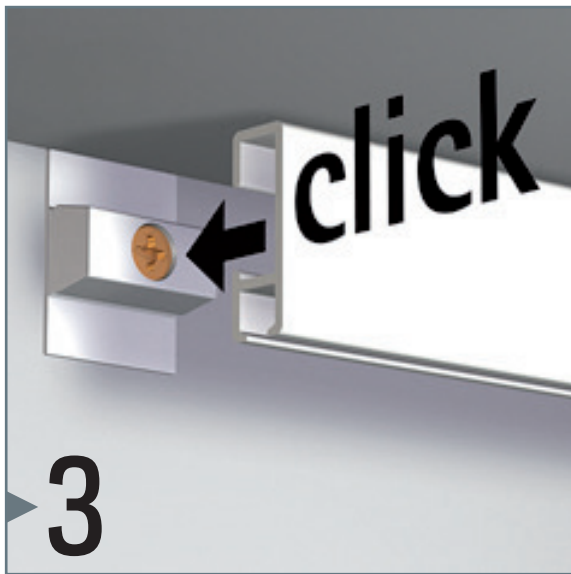

CLICK RAIL

3 CLIPS/M - 30 KG/M

installation movie:

FLEXIBLE
SAFE
STRONG

CLICK RAIL

3 CLIPS/M - 30 KG/M

installation movie:

FLEXIBLE
SAFE
STRONG

ALLE BEVESTIGINGSMATERIALEN, EINDKAPPEN EN HOEKVERBINDERS ZIJN LOS TE BESTELLEN - ZIE OVERZICHT PAG. 38
* P/1: PER STUK VERPAKT IN FOLIE / P/20 PER 20 VERPAKT IN FOLIE

FLEXIBLE
STRONG
RELIABLE

De Click Rail is een flexibel schilderij ophangstelsel dat eenmalig aan de wand gemonteerd wordt. Met het Click & Connect systeem is de montage van het railsysteem snel en eenvoudig. De Click Rail kan tegen het plafond gemonteerd worden en kan ook geschilderd worden in de kleur van de wand of het plafond. Het schilderij ophangstelsel wordt op deze manier bijna onzichtbaar. Het uiterlijk van de ophangrail maakt dat het makkelijk in elke ruimte en in elk interieur te integreren is. Schilderijen of fotolijsten ophangen is altijd flexibel door de verschillende ophangdraden met ophanghaken op elke gewenste plek in het railsysteem in te klikken.

CLICK RAIL MET TWISTER HOOK

CLICK RAIL WIT PRIMER (RAL 9016)		TWISTER HOOK
ARTIKELNR 9.6740.	2 x 200 cm*	50x

*INCLUSIEF BEVESTIGINGSMATERIAAL

De door Artiteq ontworpen Twister Hooks, in combinatie met één van de Artiteq ophangrails, bieden een ideale manier voor het presenteren van kaarten en/of lichte panelen. In klaslokalen die voorzien zijn van een systeemplafond, kan een Top Rail naast het plafond gemonteerd worden. Een andere optie is de Click Rail: een rail die op de muur gemonteerd wordt. De Twister Hook is eenvoudig in de rail te klikken en is makkelijk te verplaatsen. De kaarten/lichte panelen hangen binnen één seconde.