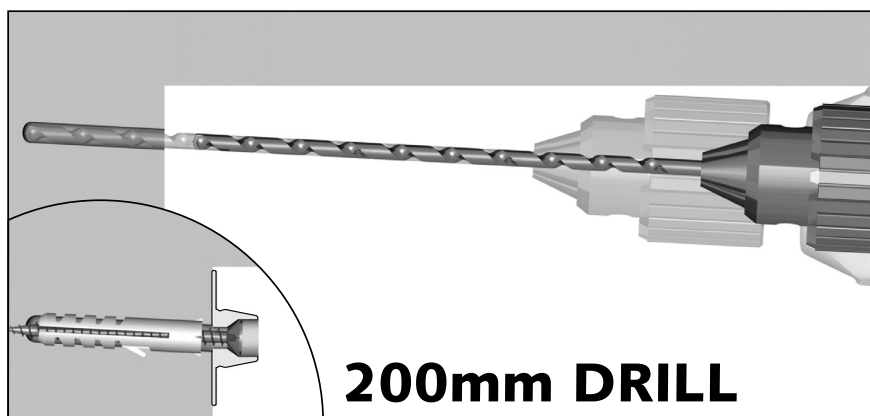

CLICK RAIL

3 CLIPS/M - 30 KG/M

installation movie:

FLEXIBLE
SAFE
STRONG

CLICK RAIL

3 CLIPS/M - 30 KG/M

installation movie:

FLEXIBLE
SAFE
STRONG

CLICK RAIL

30
KG/M

10
JAAR
GARANTIE

3 CLIPS / M

RAIL

CLICK RAIL - WIT RAL 9010

CLICK RAIL - WIT/PRIMER
RAL 9016

	P/1*	P/20*	P/1*	P/20*
ARTIKELNR. 150 cm				9.4360
ARTIKELNR. 200 cm	9.4303	9.4353	9.4348	9.4350
ARTIKELNR. 300 cm	9.4304	9.4354	9.4349	9.4351
ARTIKELNR. 600 cm	9.4372		9.4346	
	MONTAGESET WIT		MONTAGESET WIT	
ARTIKELNR. 200 cm	4065		4065	
ARTIKELNR. 300 cm	4061		4061	

RAIL

CLICK RAIL - ALU GEBORSTELD

CLICK RAIL - ZWART STRUCTUUR

	P/1*	P/20*	P/1*	P/20*
ARTIKELNR. 150 cm				
ARTIKELNR. 200 cm	9.4341	9.4340		05.01210
ARTIKELNR. 300 cm	9.4343	9.4342		05.01310
ARTIKELNR. 600 cm	9.4339			
	MONTAGESET GRIJS		MONTAGESET ZWART	
ARTIKELNR. 200 cm	4064		5094	
ARTIKELNR. 300 cm	4060		5095	

ALLE BEVESTIGINGSMATERIALEN, EINDKAPPEN EN HOEKVERBINDERS ZIJN LOS TE BESTELLEN - ZIE OVERZICHT PAG. 38
* P/1: PER STUK VERPAKT IN FOLIE / P/20 PER 20 VERPAKT IN FOLIE

FLEXIBLE
STRONG
RELIABLE

De Click Rail is een flexibel schilderij ophangstelsel dat eenmalig aan de wand gemonteerd wordt. Met het Click & Connect systeem is de montage van het railsysteem snel en eenvoudig. De Click Rail kan tegen het plafond gemonteerd worden en kan ook geschilderd worden in de kleur van de wand of het plafond. Het schilderij ophangstelsel wordt op deze manier bijna onzichtbaar. Het uiterlijk van de ophangrail maakt dat het makkelijk in elke ruimte en in elk interieur te integreren is. Schilderijen of fotolijsten ophangen is altijd flexibel door de verschillende ophangdraden met ophanghaken op elke gewenste plek in het railsysteem in te klikken.