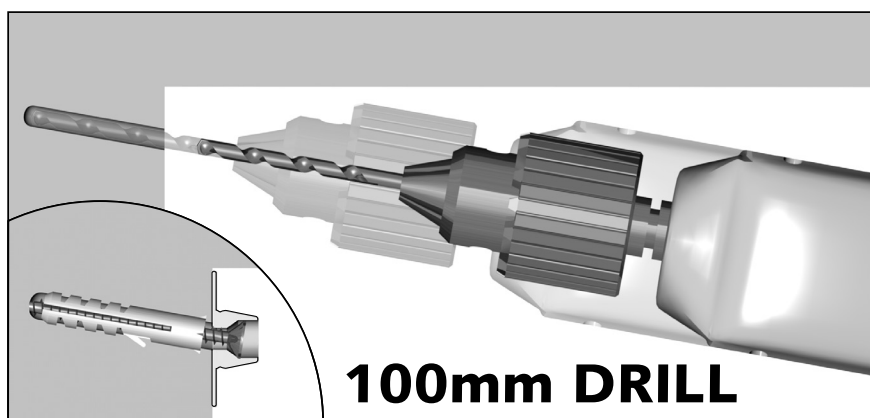

CLICK RAIL

3 CLIPS/M - 30 KG/M

installation movie:

FLEXIBLE
SAFE
STRONG

CLICK RAIL

3 CLIPS/M - 30 KG/M

installation movie:

FLEXIBLE
SAFE
STRONG

CLICK RAIL

30
KG/M

10
JAAR
GARANTIE

3 CLIPS / M

RAIL

CLICK RAIL - WIT RAL 9010

CLICK RAIL - WIT/PRIMER
RAL 9016

	P/1*	P/20*	P/1*	P/20*
ARTIKELNR. 150 cm				9.4360
ARTIKELNR. 200 cm	9.4303	9.4353	9.4348	9.4350
ARTIKELNR. 300 cm	9.4304	9.4354	9.4349	9.4351
ARTIKELNR. 600 cm	9.4372		9.4346	
	MONTAGESET WIT		MONTAGESET WIT	
ARTIKELNR. 200 cm	4065		4065	
ARTIKELNR. 300 cm	4061		4061	

RAIL

CLICK RAIL - ALU GEBORSTELD

CLICK RAIL - ZWART STRUCTUUR

	P/1*	P/20*	P/1*	P/20*
ARTIKELNR. 150 cm				
ARTIKELNR. 200 cm	9.4341	9.4340		05.01210
ARTIKELNR. 300 cm	9.4343	9.4342		05.01310
ARTIKELNR. 600 cm	9.4339			
	MONTAGESET GRIJS		MONTAGESET ZWART	
ARTIKELNR. 200 cm	4064		5094	
ARTIKELNR. 300 cm	4060		5095	

ALLE BEVESTIGINGSMATERIALEN, EINDKAPPEN EN HOEKVERBINDERS ZIJN LOS TE BESTELLEN - ZIE OVERZICHT PAG. 38
* P/1: PER STUK VERPAKT IN FOLIE / P/20 PER 20 VERPAKT IN FOLIE

FLEXIBLE
STRONG
RELIABLE

De Click Rail is een flexibel schilderij ophangstelsel dat eenmalig aan de wand gemonteerd wordt. Met het Click & Connect systeem is de montage van het railsysteem snel en eenvoudig. De Click Rail kan tegen het plafond gemonteerd worden en kan ook geschilderd worden in de kleur van de wand of het plafond. Het schilderij ophangstelsel wordt op deze manier bijna onzichtbaar. Het uiterlijk van de ophangrail maakt dat het makkelijk in elke ruimte en in elk interieur te integreren is. Schilderijen of fotolijsten ophangen is altijd flexibel door de verschillende ophangdraden met ophanghaken op elke gewenste plek in het railsysteem in te klikken.