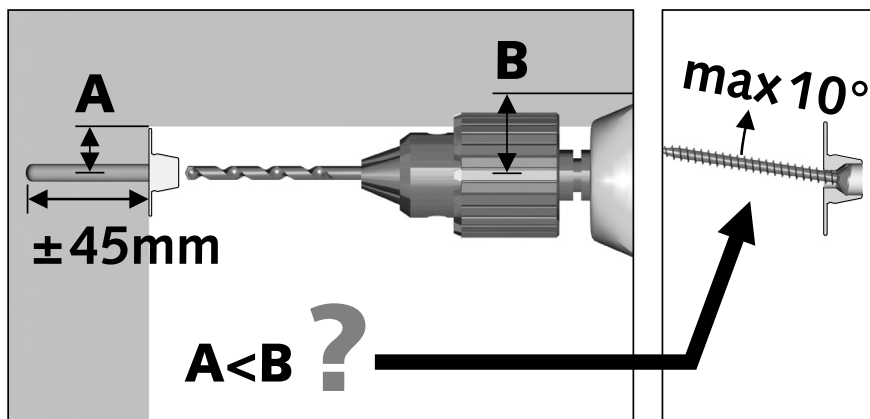

CLICK RAIL

3 CLIPS/M - 30 KG/M

installation movie:

FLEXIBLE
SAFE
STRONG

CLICK RAIL

3 CLIPS/M - 30 KG/M

installation movie:

FLEXIBLE
SAFE
STRONG

CLICK RAIL

30
KG/M

10
JAAR
GARANTIE

3 CLIPS / M

RAIL

CLICK RAIL - WIT RAL 9010

CLICK RAIL - WIT/PRIMER
RAL 9016

	P/1*	P/20*	P/1*	P/20*
ARTIKELNR. 150 cm				9.4360
ARTIKELNR. 200 cm	9.4303	9.4353	9.4348	9.4350
ARTIKELNR. 300 cm	9.4304	9.4354	9.4349	9.4351
ARTIKELNR. 600 cm	9.4372		9.4346	
	MONTAGESET WIT		MONTAGESET WIT	
ARTIKELNR. 200 cm	4065		4065	
ARTIKELNR. 300 cm	4061		4061	

RAIL

CLICK RAIL - ALU GEBORSTELD

CLICK RAIL - ZWART STRUCTUUR

	P/1*	P/20*	P/1*	P/20*
ARTIKELNR. 150 cm				
ARTIKELNR. 200 cm	9.4341	9.4340		05.01210
ARTIKELNR. 300 cm	9.4343	9.4342		05.01310
ARTIKELNR. 600 cm	9.4339			
	MONTAGESET GRIJS		MONTAGESET ZWART	
ARTIKELNR. 200 cm	4064		5094	
ARTIKELNR. 300 cm	4060		5095	