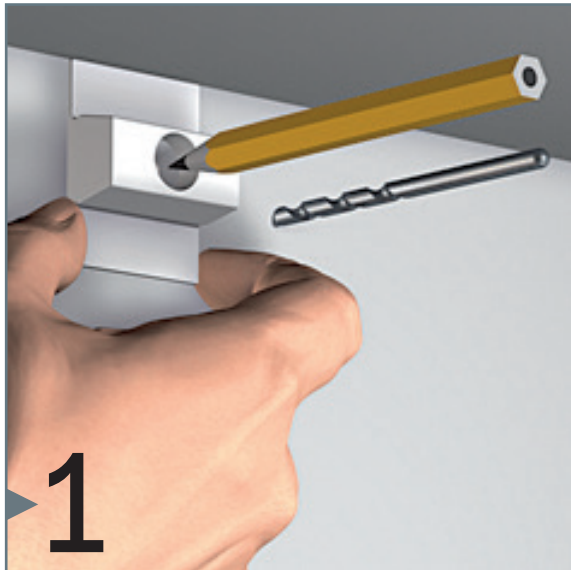

CLICK RAIL

3 CLIPS/M - 30 KG/M

installation movie:

FLEXIBLE
SAFE
STRONG

CLICK RAIL

3 CLIPS/M - 30 KG/M

installation movie:

FLEXIBLE
SAFE
STRONG

CLICK RAIL

30
KG/M

10
JAAR
GARANTIE

3 CLIPS / M

RAIL

CLICK RAIL - WIT RAL 9010

CLICK RAIL - WIT/PRIMER
RAL 9016

	P/1*	P/20*	P/1*	P/20*
ARTIKELNR. 150 cm				9.4360
ARTIKELNR. 200 cm	9.4303	9.4353	9.4348	9.4350
ARTIKELNR. 300 cm	9.4304	9.4354	9.4349	9.4351
ARTIKELNR. 600 cm	9.4372		9.4346	
	MONTAGESET WIT		MONTAGESET WIT	
ARTIKELNR. 200 cm	4065		4065	
ARTIKELNR. 300 cm	4061		4061	

RAIL

CLICK RAIL - ALU GEBORSTELD

CLICK RAIL - ZWART STRUCTUUR

	P/1*	P/20*	P/1*	P/20*
ARTIKELNR. 150 cm				
ARTIKELNR. 200 cm	9.4341	9.4340		05.01210
ARTIKELNR. 300 cm	9.4343	9.4342		05.01310
ARTIKELNR. 600 cm	9.4339			
	MONTAGESET GRIJS		MONTAGESET ZWART	
ARTIKELNR. 200 cm	4064		5094	
ARTIKELNR. 300 cm	4060		5095	

ALLE BEVESTIGINGSMATERIALEN, EINDKAPPEN EN HOEKVERBINDERS ZIJN LOS TE BESTELLEN - ZIE OVERZICHT PAG. 38
* P/1: PER STUK VERPAKT IN FOLIE / P/20 PER 20 VERPAKT IN FOLIE

FLEXIBLE
STRONG
RELIABLE

De Click Rail is een flexibel schilderij ophangstelsel dat eenmalig aan de wand gemonteerd wordt. Met het Click & Connect systeem is de montage van het railsysteem snel en eenvoudig. De Click Rail kan tegen het plafond gemonteerd worden en kan ook geschilderd worden in de kleur van de wand of het plafond. Het schilderij ophangstelsel wordt op deze manier bijna onzichtbaar. Het uiterlijk van de ophangrail maakt dat het makkelijk in elke ruimte en in elk interieur te integreren is. Schilderijen of fotolijsten ophangen is altijd flexibel door de verschillende ophangdraden met ophanghaken op elke gewenste plek in het railsysteem in te klikken.