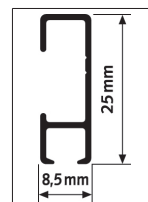

CLICK RAIL

30
KG/M

10
JAAR
GARANTIE

3 CLIPS / M

RAIL

CLICK RAIL - WIT RAL 9010

CLICK RAIL - WIT/PRIMER
RAL 9016

	P/1*	P/20*	P/1*	P/20*
ARTIKELNR. 150 cm				9.4360
ARTIKELNR. 200 cm	9.4303	9.4353	9.4348	9.4350
ARTIKELNR. 300 cm	9.4304	9.4354	9.4349	9.4351
ARTIKELNR. 600 cm	9.4372		9.4346	
	MONTAGESET WIT		MONTAGESET WIT	
ARTIKELNR. 200 cm	4065		4065	
ARTIKELNR. 300 cm	4061		4061	

RAIL

CLICK RAIL - ALU GEBORSTELD

CLICK RAIL - ZWART STRUCTUUR

	P/1*	P/20*	P/1*	P/20*
ARTIKELNR. 150 cm				
ARTIKELNR. 200 cm	9.4341	9.4340		05.01210
ARTIKELNR. 300 cm	9.4343	9.4342		05.01310
ARTIKELNR. 600 cm	9.4339			
	MONTAGESET GRIJS		MONTAGESET ZWART	
ARTIKELNR. 200 cm	4064		5094	
ARTIKELNR. 300 cm	4060		5095	

INHOUD MONTAGESET

montagevideo

		AANTAL 200 cm	AANTAL 300 cm
9.4113	CLICK&CONNECT	6x	9x
9.4929	SCHROEF	6x	9x
9.4931	PLUG	6x	9x
9.4105 (WIT) / 9.4104 (GRIJS) / 9.4112 (ZWART)	EINDKAP	2x	2x
9.4107 (WIT) / 9.4108 (GRIJS) / 9.4114 (ZWART)	HOEKVERBINDER	1x	1x
2386	INSTRUCTIE	1x	1x

TOP RAIL MET TWISTER HOOK

	TOP RAIL ZWART	TWISTER HOOK
ARTIKELNR 9.6741.	2 x 200 cm*	50x

*INCLUSIEF BEVESTIGINGSMATERIAAL

CLICK RAIL

30 kg/m

Installatievideo:

ARTITEQ
HERASTRAAT 39
5047 TX TILBURG (NL)
T +31 (0)13 572 90 70
info@artiteq.com