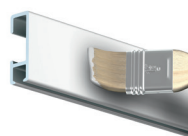

CLICK RAIL

30
KG/M

10
JAAR
GARANTIE

3 CLIPS / M

RAIL

CLICK RAIL - WIT RAL 9010

CLICK RAIL - WIT/PRIMER
RAL 9016

	P/1*	P/20*	P/1*	P/20*
ARTIKELNR. 150 cm				9.4360
ARTIKELNR. 200 cm	9.4303	9.4353	9.4348	9.4350
ARTIKELNR. 300 cm	9.4304	9.4354	9.4349	9.4351
ARTIKELNR. 600 cm	9.4372		9.4346	
	MONTAGESET WIT		MONTAGESET WIT	
ARTIKELNR. 200 cm	4065		4065	
ARTIKELNR. 300 cm	4061		4061	

RAIL

CLICK RAIL - ALU GEBORSTELD

CLICK RAIL - ZWART STRUCTUUR

	P/1*	P/20*	P/1*	P/20*
ARTIKELNR. 150 cm				
ARTIKELNR. 200 cm	9.4341	9.4340		05.01210
ARTIKELNR. 300 cm	9.4343	9.4342		05.01310
ARTIKELNR. 600 cm	9.4339			
	MONTAGESET GRIJS		MONTAGESET ZWART	
ARTIKELNR. 200 cm	4064		5094	
ARTIKELNR. 300 cm	4060		5095	

INHOUD MONTAGESET

montagevideo

		AANTAL 200 cm	AANTAL 300 cm
9.4113	CLICK&CONNECT	6x	9x
9.4929	SCHROEF	6x	9x
9.4931	PLUG	6x	9x
9.4105 (WIT) / 9.4104 (GRIJS) / 9.4112 (ZWART)	EINDKAP	2x	2x
9.4107 (WIT) / 9.4108 (GRIJS) / 9.4114 (ZWART)	HOEKVERBINDER	1x	1x
2386	INSTRUCTIE	1x	1x

ALLE BEVESTIGINGSMATERIALEN, EINDKAPPEN EN HOEKVERBINDERS ZIJN LOS TE BESTELLEN - ZIE OVERZICHT PAG. 38
* P/1: PER STUK VERPAKT IN FOLIE / P/20 PER 20 VERPAKT IN FOLIE

FLEXIBLE
STRONG
RELIABLE

De Click Rail is een flexibel schilderij ophangstelsel dat eenmalig aan de wand gemonteerd wordt. Met het Click & Connect systeem is de montage van het railsysteem snel en eenvoudig. De Click Rail kan tegen het plafond gemonteerd worden en kan ook geschilderd worden in de kleur van de wand of het plafond. Het schilderij ophangstelsel wordt op deze manier bijna onzichtbaar. Het uiterlijk van de ophangrail maakt dat het makkelijk in elke ruimte en in elk interieur te integreren is. Schilderijen of fotolijsten ophangen is altijd flexibel door de verschillende ophangdraden met ophanghaken op elke gewenste plek in het railsysteem in te klikken.