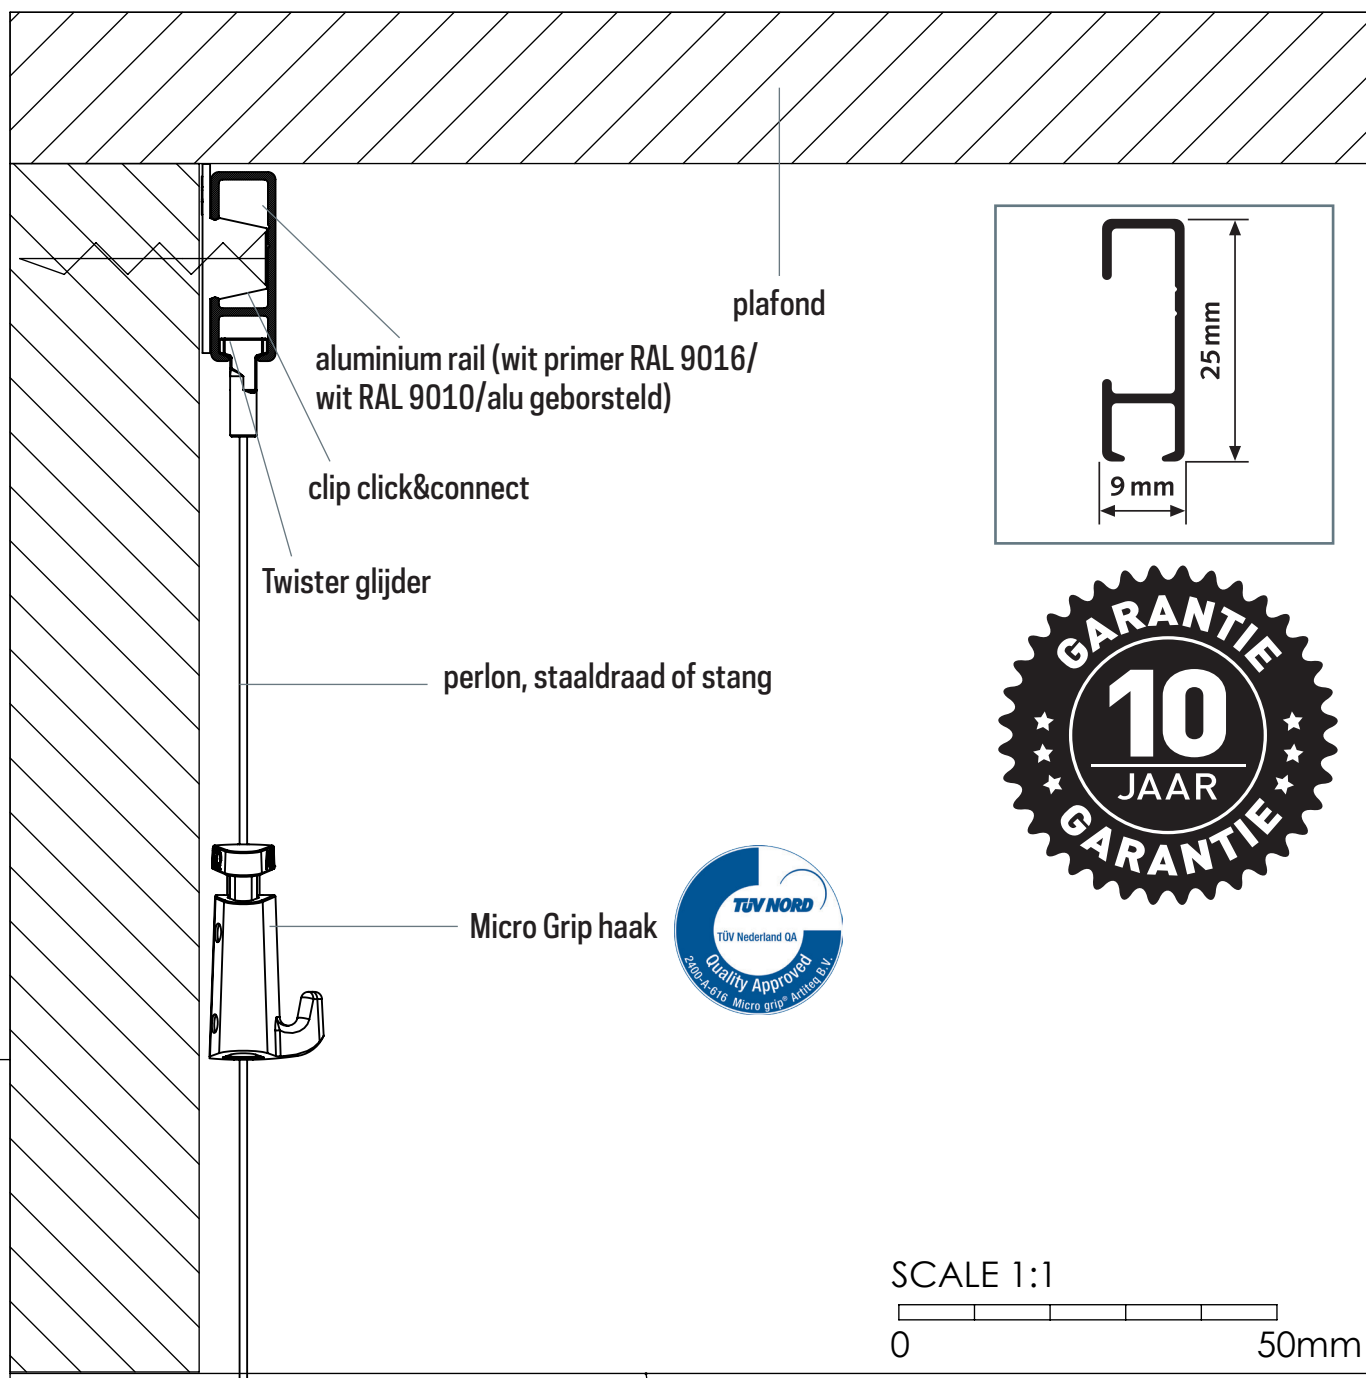

ALLE BEVESTIGINGSMATERIALEN, EINDKAPPEN EN HOEKVERBINDERS ZIJN LOS TE BESTELLEN - ZIE OVERZICHT PAG. 38
* P/1: PER STUK VERPAKT IN FOLIE / P/20 PER 20 VERPAKT IN FOLIE

FLEXIBLE
STRONG
RELIABLE

De Click Rail is een flexibel schilderij ophangstelsel dat eenmalig aan de wand gemonteerd wordt. Met het Click & Connect systeem is de montage van het railsysteem snel en eenvoudig. De Click Rail kan tegen het plafond gemonteerd worden en kan ook geschilderd worden in de kleur van de wand of het plafond. Het schilderij ophangstelsel wordt op deze manier bijna onzichtbaar. Het uiterlijk van de ophangrail maakt dat het makkelijk in elke ruimte en in elk interieur te integreren is. Schilderijen of fotolijsten ophangen is altijd flexibel door de verschillende ophangdraden met ophanghaken op elke gewenste plek in het railsysteem in te klikken.

CLICK RAIL MET TWISTER HOOK

CLICK RAIL WIT PRIMER (RAL 9016)		TWISTER HOOK
ARTIKELNR 9.6740.	2 x 200 cm*	50x

*INCLUSIEF BEVESTIGINGSMATERIAAL

De door Artiteq ontworpen Twister Hooks, in combinatie met één van de Artiteq ophangrails, bieden een ideale manier voor het presenteren van kaarten en/of lichte panelen. In klaslokalen die voorzien zijn van een systeemplafond, kan een Top Rail naast het plafond gemonteerd worden. Een andere optie is de Click Rail: een rail die op de muur gemonteerd wordt. De Twister Hook is eenvoudig in de rail te klikken en is makkelijk te verplaatsen. De kaarten/lichte panelen hangen binnen één seconde.

TOP RAIL MET TWISTER HOOK

	TOP RAIL ZWART	TWISTER HOOK
ARTIKELNR 9.6741.	2 x 200 cm*	50x

*INCLUSIEF BEVESTIGINGSMATERIAAL

CLICK RAIL

30 kg/m

Installatievideo:

ARTITEQ
HERASTRAAT 39
5047 TX TILBURG (NL)
T +31 (0)13 572 90 70
info@artiteq.com