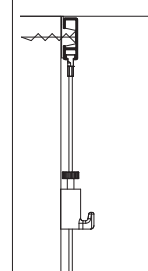

CLICK RAIL

3 CLIPS/M - 30 KG/M

installation movie:

FLEXIBLE
SAFE
STRONG

CLICK RAIL

3 CLIPS/M - 30 KG/M

installation movie:

FLEXIBLE
SAFE
STRONG

CLICK RAIL

30
KG/M

10
JAAR
GARANTIE

3 CLIPS / M

RAIL

CLICK RAIL - WIT RAL 9010

CLICK RAIL - WIT/PRIMER
RAL 9016

	P/1*	P/20*	P/1*	P/20*
ARTIKELNR. 150 cm				9.4360
ARTIKELNR. 200 cm	9.4303	9.4353	9.4348	9.4350
ARTIKELNR. 300 cm	9.4304	9.4354	9.4349	9.4351
ARTIKELNR. 600 cm	9.4372		9.4346	
	MONTAGESET WIT		MONTAGESET WIT	
ARTIKELNR. 200 cm	4065		4065	
ARTIKELNR. 300 cm	4061		4061	

RAIL

CLICK RAIL - ALU GEBORSTELD

CLICK RAIL - ZWART STRUCTUUR

	P/1*	P/20*	P/1*	P/20*
ARTIKELNR. 150 cm				
ARTIKELNR. 200 cm	9.4341	9.4340		05.01210
ARTIKELNR. 300 cm	9.4343	9.4342		05.01310
ARTIKELNR. 600 cm	9.4339			
	MONTAGESET GRIJS		MONTAGESET ZWART	
ARTIKELNR. 200 cm	4064		5094	
ARTIKELNR. 300 cm	4060		5095	