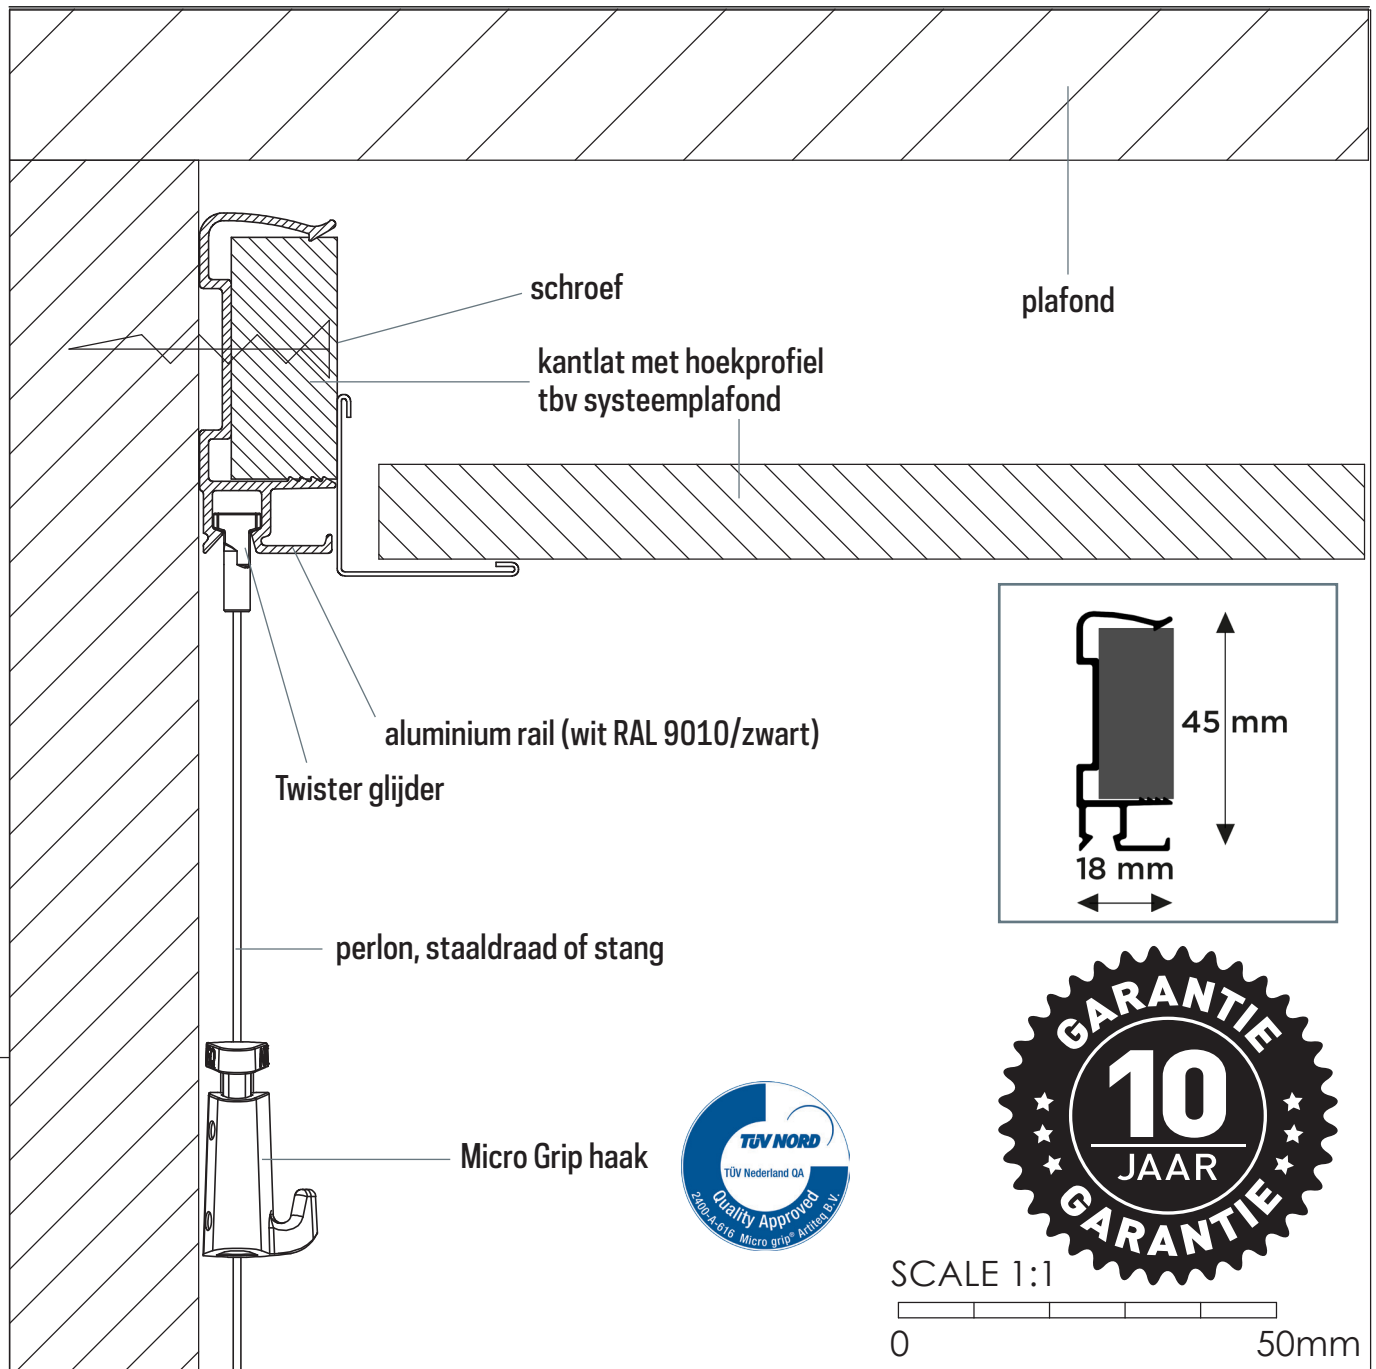

Ophangrail geïntegreerd in kantlat - toepasbaar bij systeemplafonds met gebruik van een kantlat

De Art Strip is het schilderij ophangstelsel dat in het systeemplafond kan worden weggewerkt. Het vervangt namelijk de kantlat, die gebruikt wordt voor de bevestiging van systeemplafonds. Tijdens een afbouwfase of renovatie wordt de Art Strip met de aanleg van het systeemplafond, als kantlat, in één keer gemonteerd. Op de Art Strip wordt vervolgens het hoekprofiel ten behoeve van het systeemplafond bevestigd. Het gebruik van de Art Strip bij plaatsing van systeemplafonds, betekent dat in de gehele ruimte een schilderij ophangstelsel beschikbaar is om de wanden flexibel mee in te richten. De Twister ophangkoorden kunnen op elke gewenste plek in de rail naast het systeemplafond worden geklikt.

RAIL

ART STRIP - WIT
RAL 9010

ART STRIP - ZWART

ARTIKELNR. 300 cm

05.08310

05.07310

montagevideo

DECO RAIL / DECO RAIL LED / ART STRIP

DECO RAIL

DECO RAIL LED

ART STRIP (ICM SYSTEEMPLAFOND)

ART STRIP

50 kg/m

Installatievideo:

ARTITEQ
HERASTRAAT 39
5047 TX TILBURG (NL)
T +31 (0)13 572 90 70
info@artiteq.com