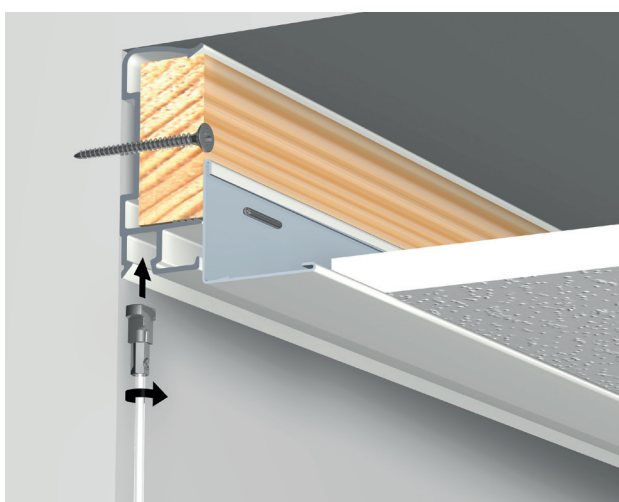

ART STRIP (ICM SYSTEEMPLAFOND)