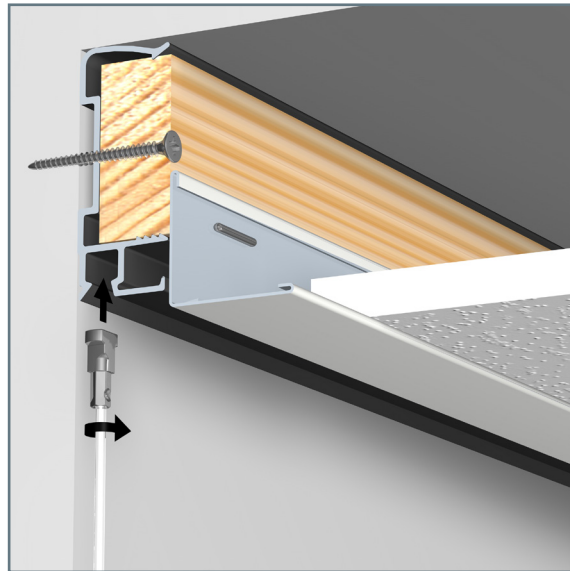

ART STRIP

50 KG/M

installation movie:

FLEXIBLE
SAFE
STRONG

ART STRIP

45 mm
18 mm

50
KG/M

10
JAAR
GARANTIE

Ophangrail geïntegreerd in kantlat - toepasbaar bij systeemplafonds met gebruik van een kantlat

De Art Strip is het schilderij ophangstelsel dat in het systeemplafond kan worden weggewerkt. Het vervangt namelijk de kantlat, die gebruikt wordt voor de bevestiging van systeemplafonds. Tijdens een afbouwfase of renovatie wordt de Art Strip met de aanleg van het systeemplafond, als kantlat, in één keer gemonteerd. Op de Art Strip wordt vervolgens het hoekprofiel ten behoeve van het systeemplafond bevestigd. Het gebruik van de Art Strip bij plaatsing van systeemplafonds, betekent dat in de gehele ruimte een schilderij ophangstelsel beschikbaar is om de wanden flexibel mee in te richten. De Twister ophangkoorden kunnen op elke gewenste plek in de rail naast het systeemplafond worden geklikt.

RAIL

ART STRIP - WIT
RAL 9010

ART STRIP - ZWART

ARTIKELNR. 300 cm

05.08310

05.07310

montagevideo

DECO RAIL / DECO RAIL LED / ART STRIP