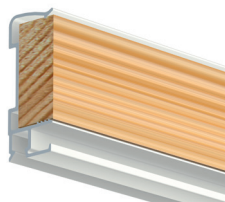

RAIL

ART STRIP - WIT
RAL 9010