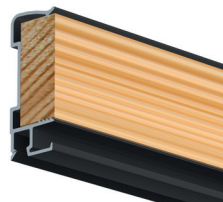

ART STRIP - ZWART

ARTIKELNR. 300 cm

05.08310

05.07310